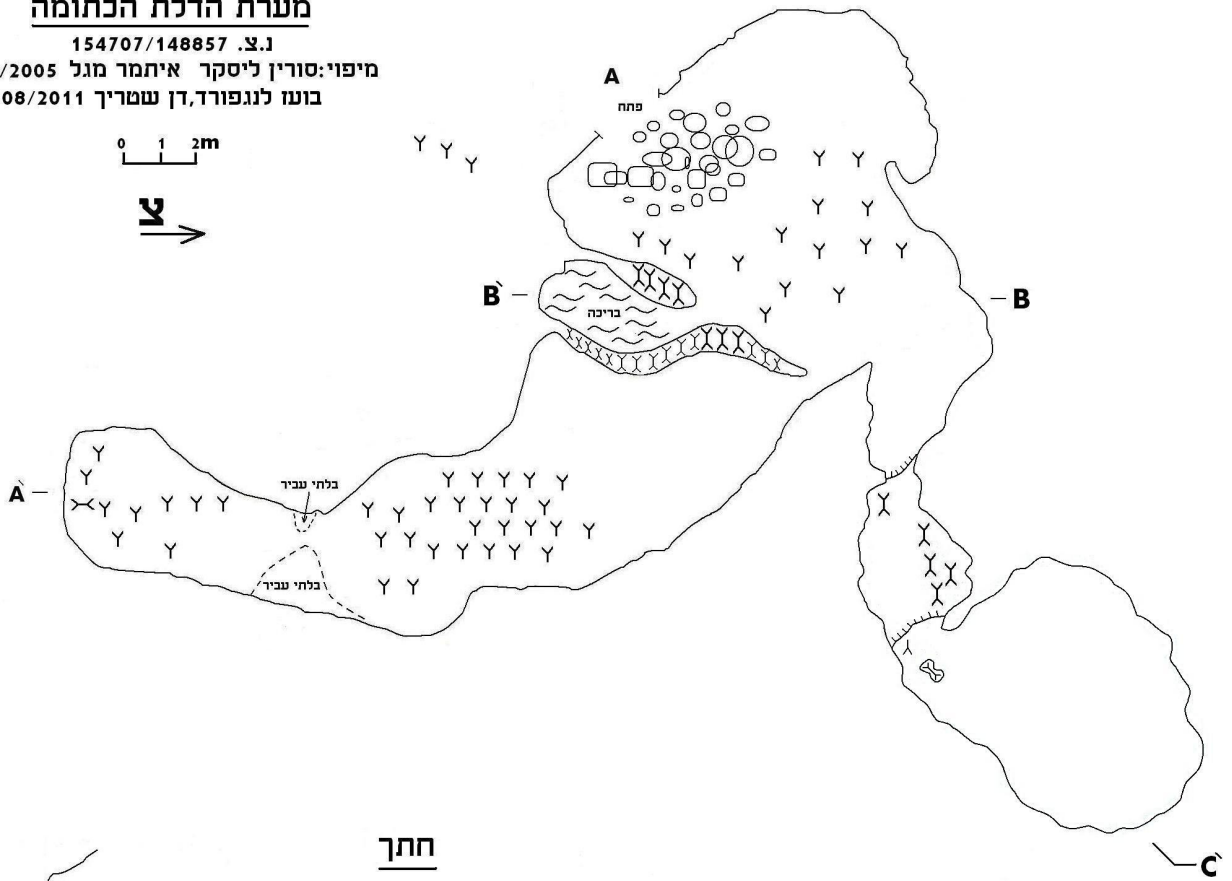

מפה

מערת הדלת הכתומה

נ.צ. 154707/148857
 מיפוי: סורין ליסקר איתמר מגל 5/6/2005
 בועז לנגפורד, דן שמריך 08/2011

0 1 2m

חתך