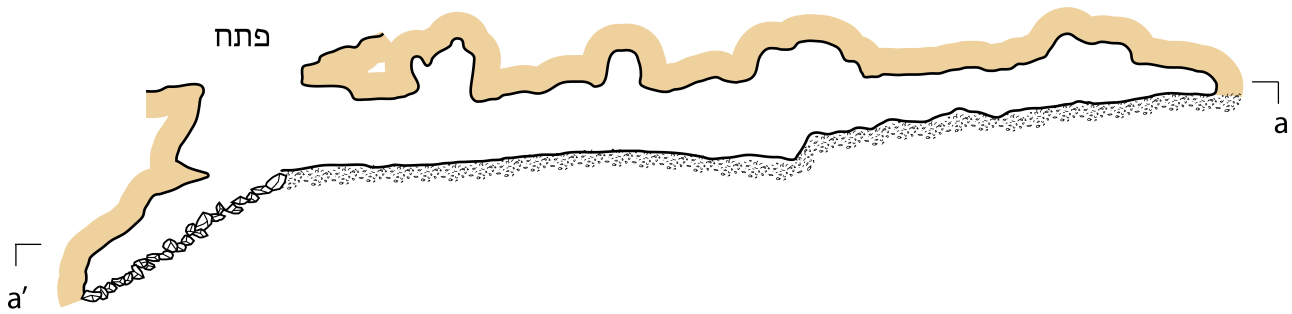

מערת חצובה - נחל הבשור

נ.צ. 124113/037199, רום: 443 מ'
 יותם זיסו, מיקה אולמן, בועז לנגפורד
 מלח"ם 2018
 GRADE 5C

היטל אנכי פרוש

חתכי רוחב