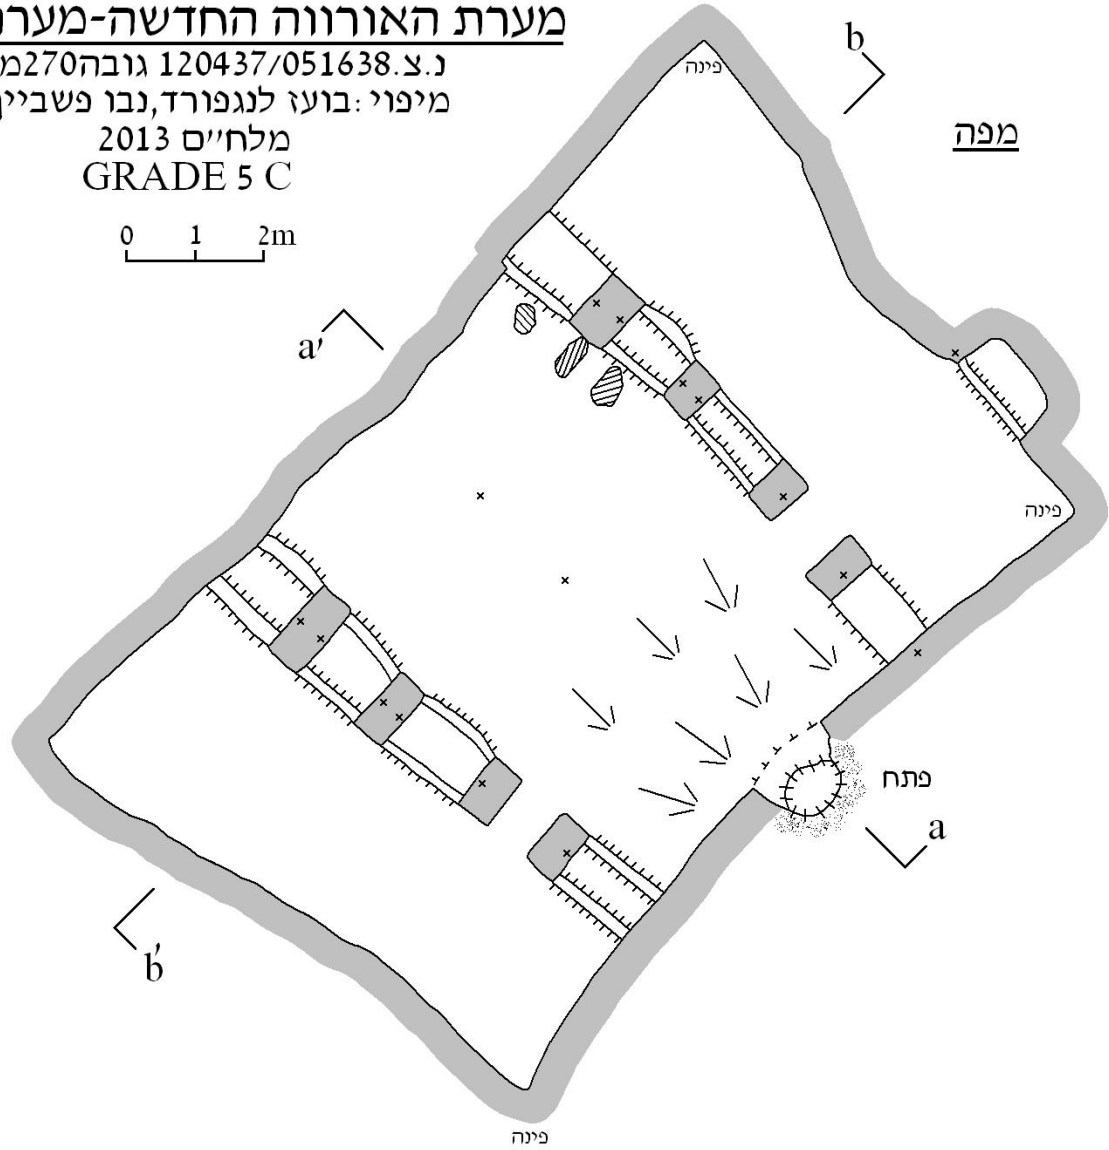

מערת האורווה החדשה-מערת רתמים

נ.צ. 120437/051638 גובה 270 מ'
מיפוי: בועז לנגפורד, נבו פשביין

מלח"ם 2013
GRADE 5 C

0 1 2m

חתכים