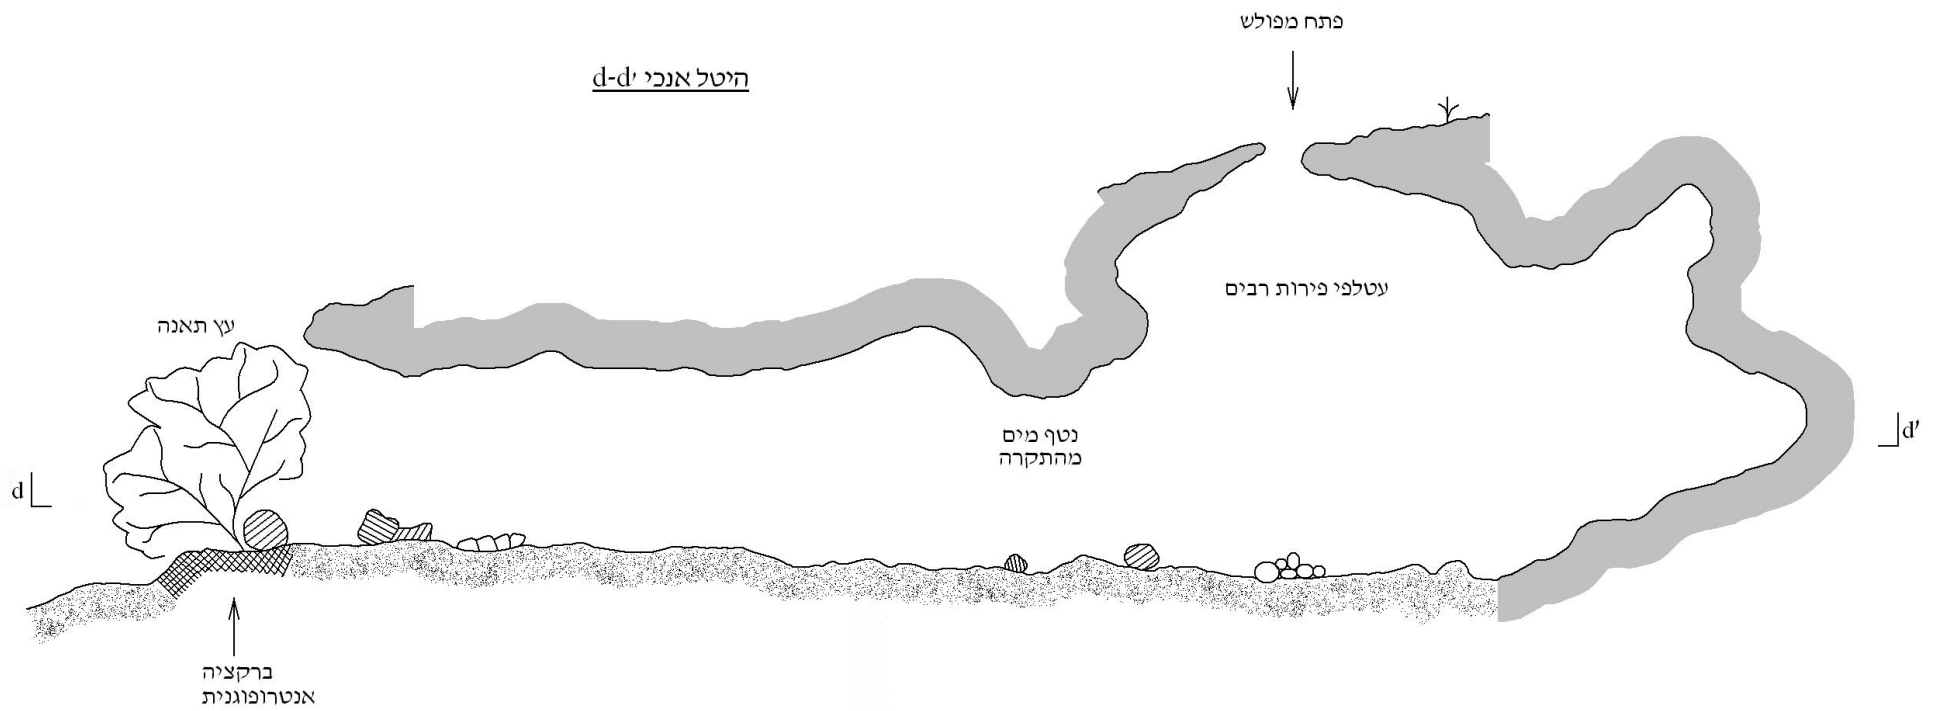

מערת תנשמת (נחל בית עריף)

נ.צ. 197128/656273 גובה 100מ'
מיפוי: מתן אביטל, סהר נויברג-2006
עדכון: בועז לנגפורד, מיקה אולמן-2013
GRADE 5 B
מלח"ם

מערת תנשמת (נחל בית עריף)

נ.צ. 197128/656273 גובה 100 מ'
מיפוי: מתן אביטל, סהר נויברג-2006
עדכון: בועז לנגפורד, מיקה אולמן-2013
GRADE 5 B
מלח"ם

0 1 2 3 4m

מפה

חתך פתח a-a'

חתך רוחבי c-c'

חתך רוחבי b-b'