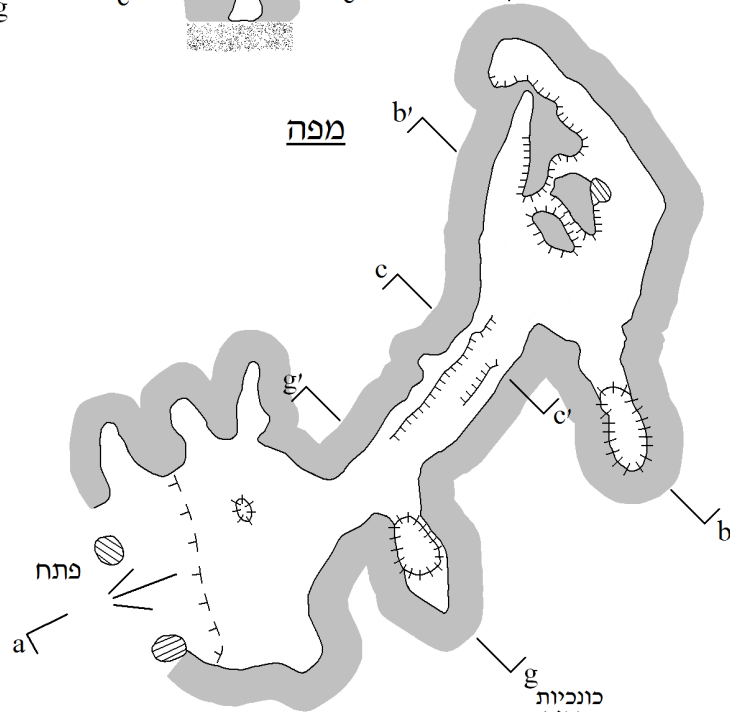

מערת נחל בשור

נ.צ. 120899/039137 גובה 348 מ'

מיפוי: שמש יערן, אבי ברוד

מלח"ם 8/4/2013

GRADE 5B

0 1 2 3 4m

חתכים

מפה

פרופיל

פרופיל