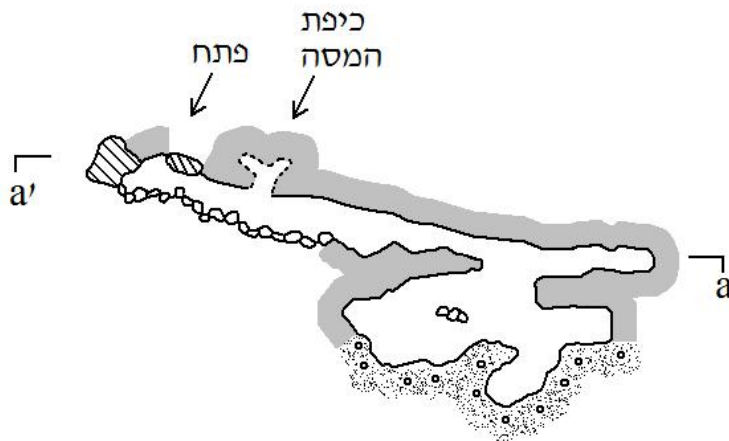

מערת אהבת אמת

נ.צ. 172741/143408 גובה 794 מ'
מיפוי: בועז לנגפורד, אפרים כהן

מלח"ם 2014
GRADE 5 C

0 1 2 3 4 5m

היטל אנכי פרוש

מפה