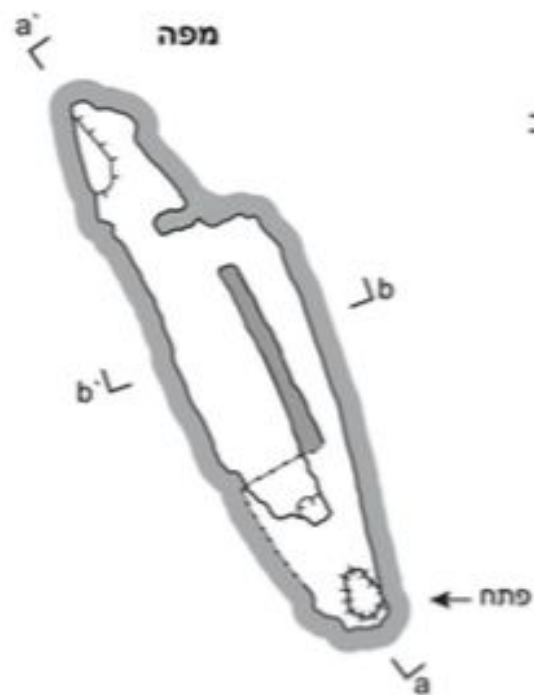

מערת סדק הדר ביתר

רום +700 מ
מיפוי מלח"ם 2015
בועז לנגפורד, מיקה אולמן, יואב נגב
-5C-

חתך רחב

היטל אנכי פרוס