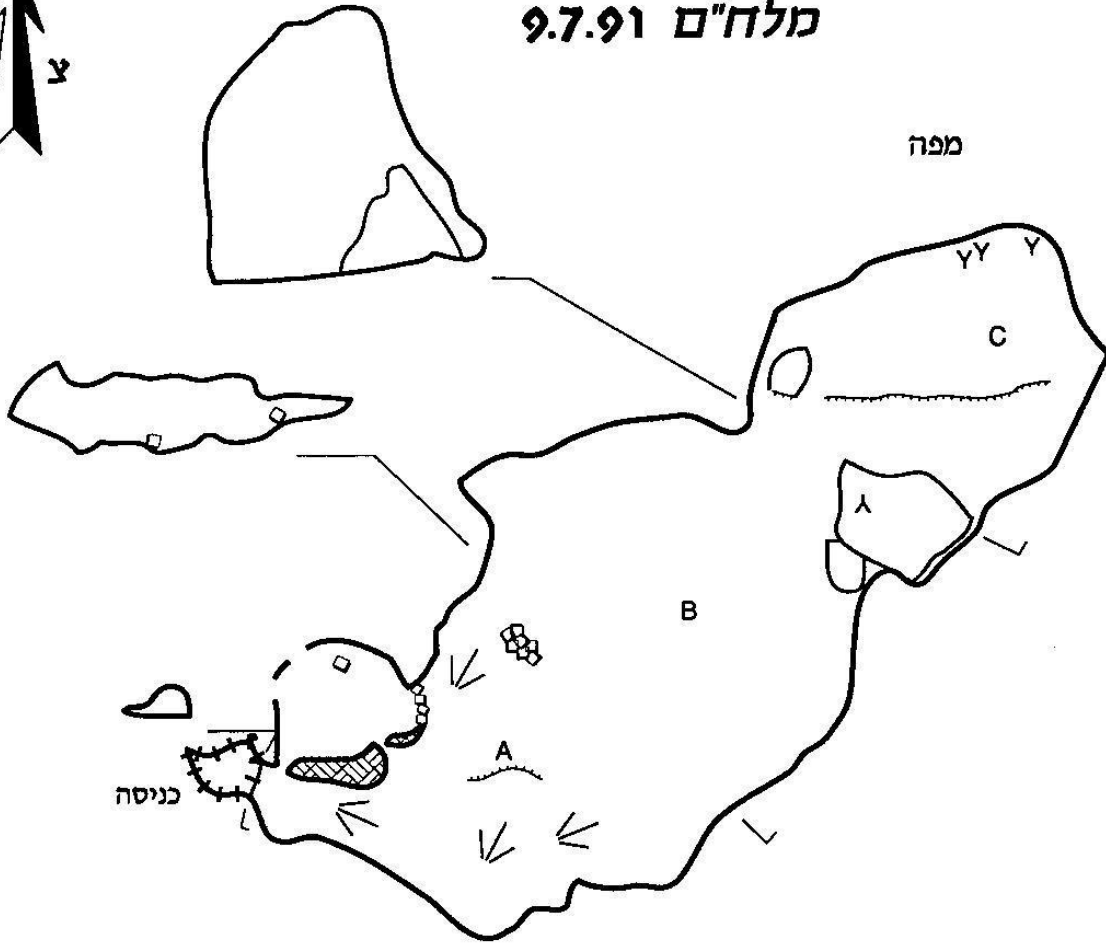

מערת מדוור

מיפוי: נ. מרקוס, ר. כפתורי, ר. מליק, א. פזבר

Grade 4B

מלח"ם 9.7.91

היטל אנכי פרוש