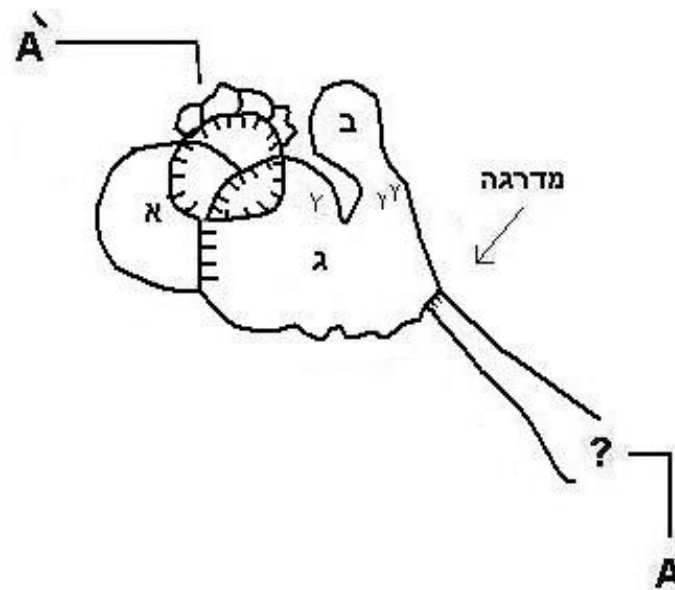

# קמין 33 - דולינת שיאון

חתך - מבט לאזימוט 320

חתך פתח כניסה

מפה

מיפוי: בועז לנגפורד  
 שמוליק אבידן  
 מלח"ם 2008

↑ צ

קנ"מ: 2 מ'