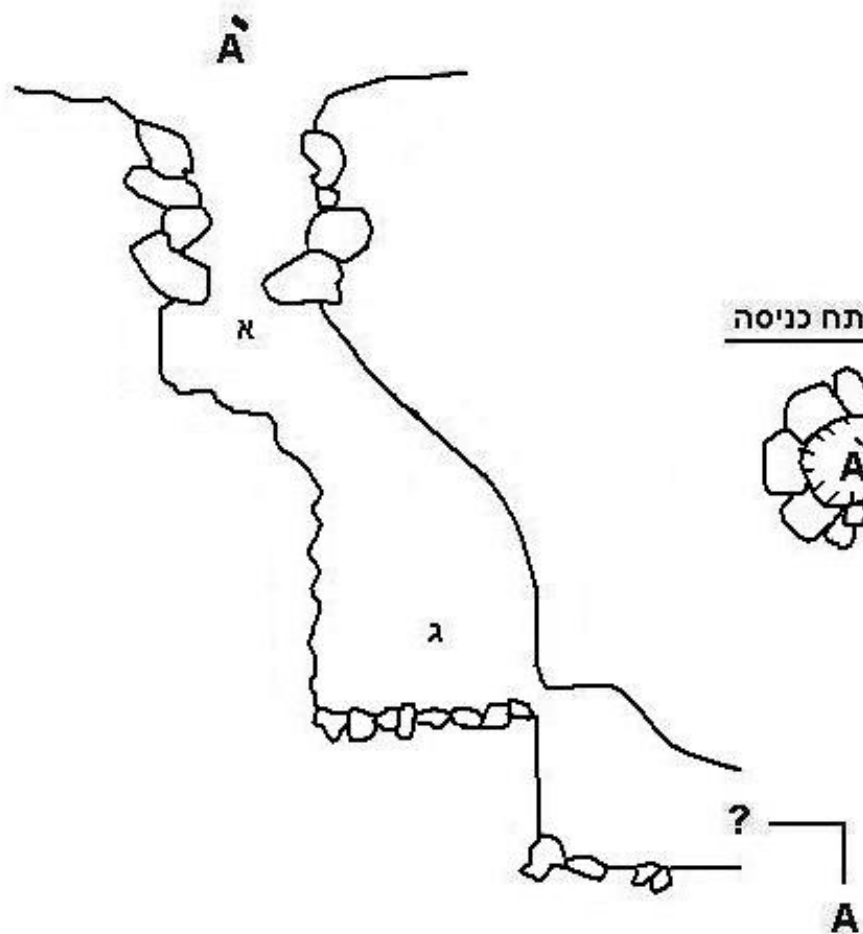

# קמין 33 - דולינת שיאון

חתך - מבט לאזימוט 320

חתך פתח כניסה

מפה

מיפוי: בועז לנגפורד  
 שמוליק אבידן  
 מלח"ם 2008

↑ צ

קנ"מ: 2 מ'