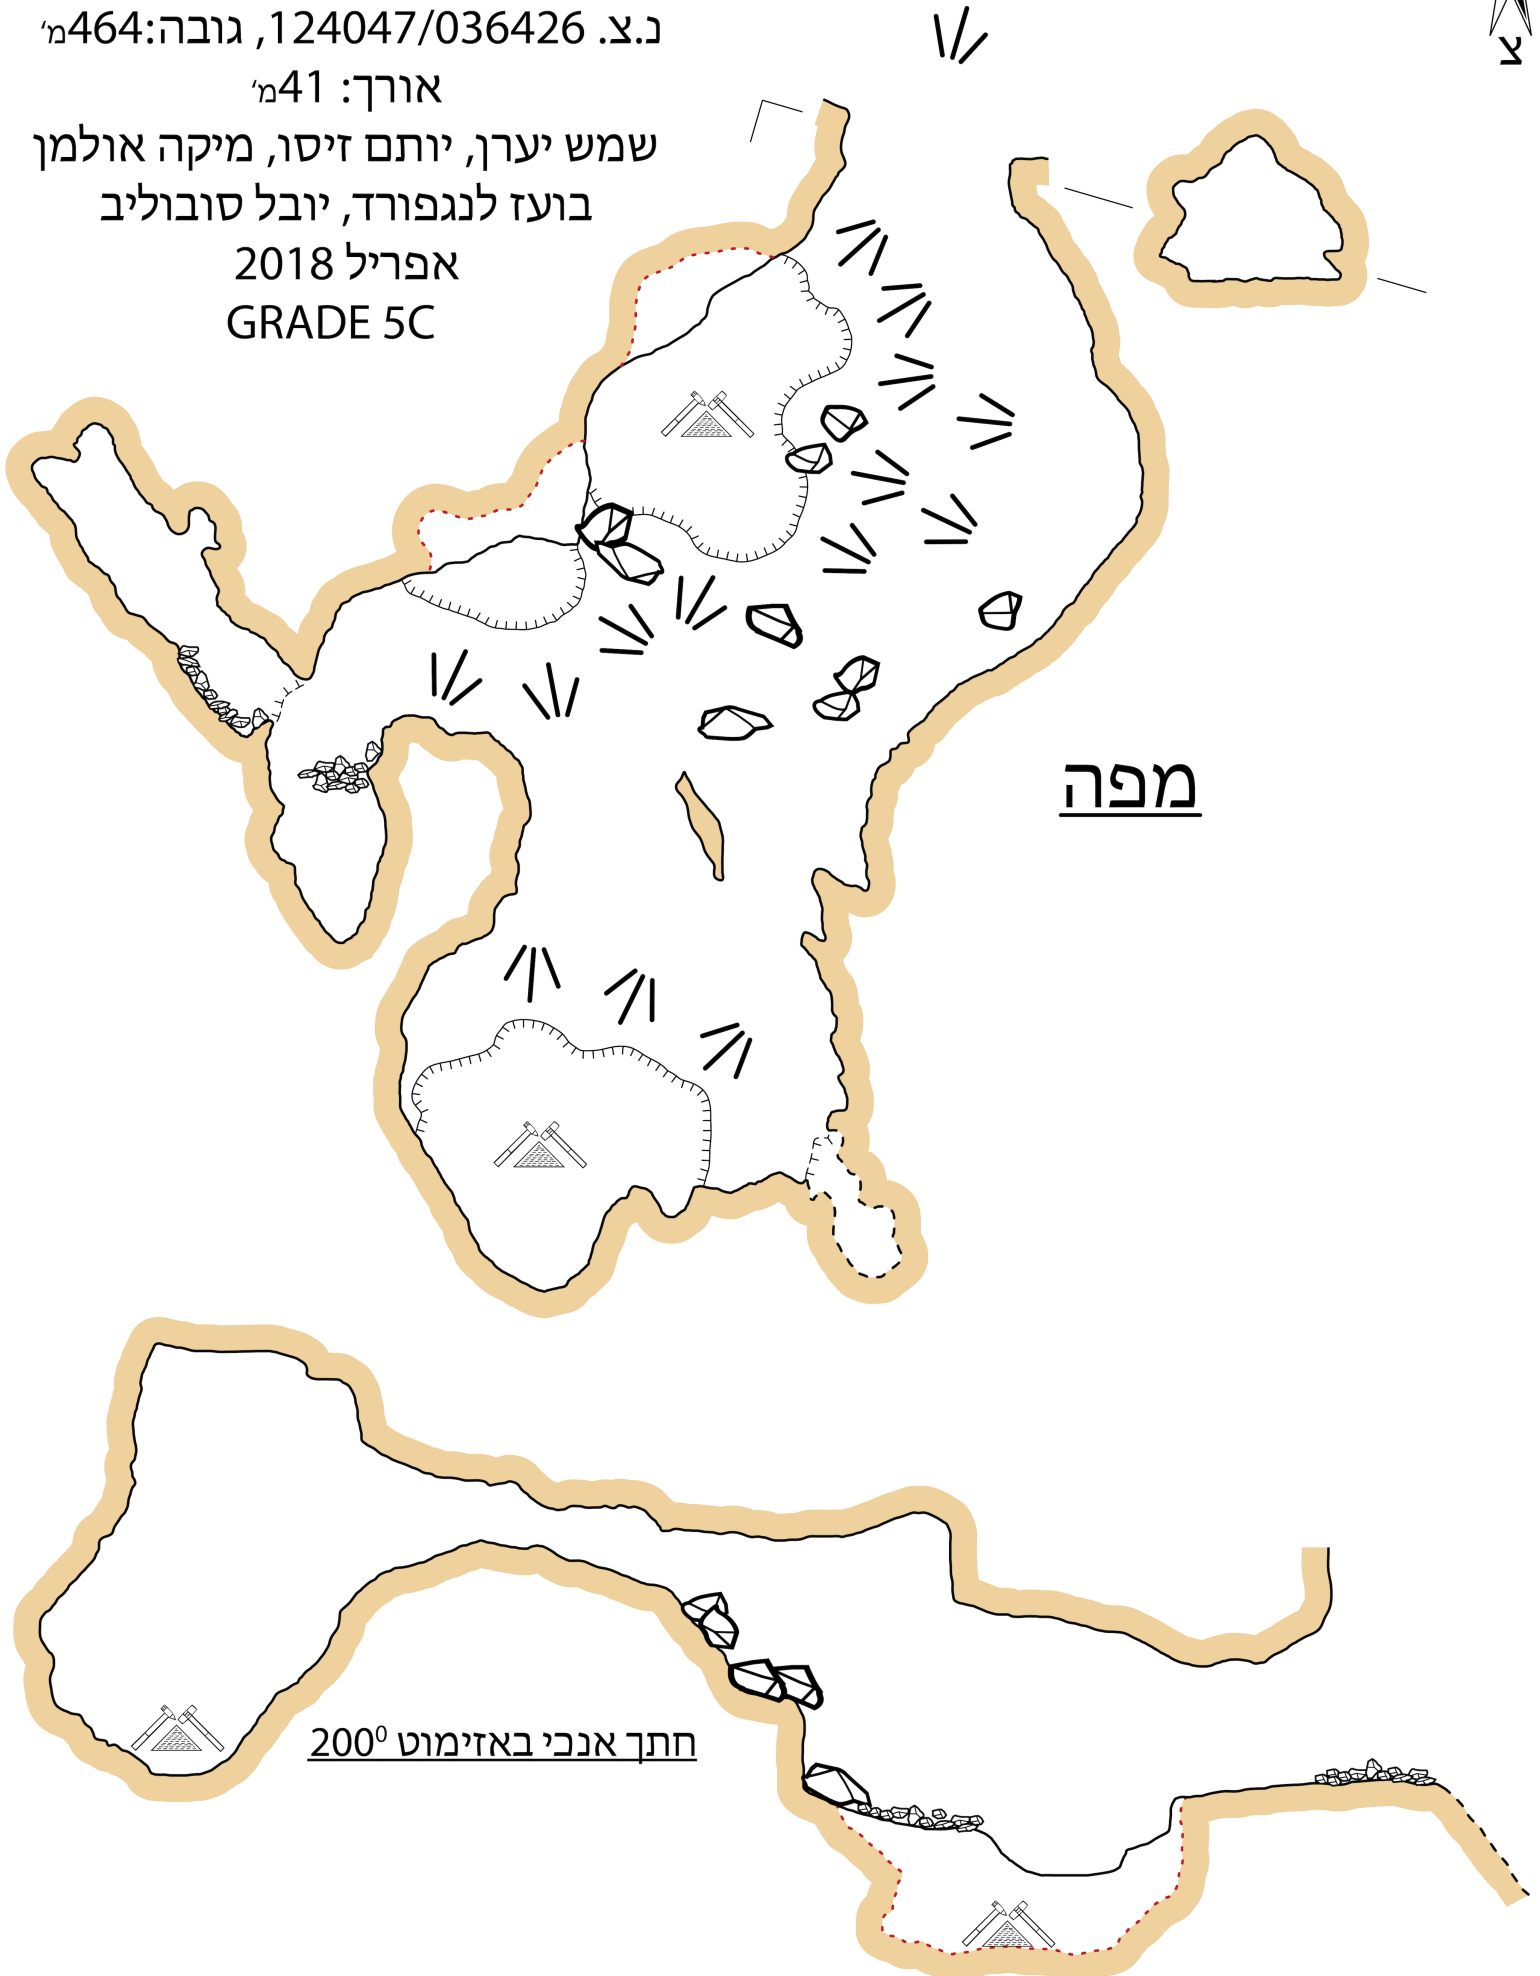

מערת אוצר - נחל הבשור

נ.צ. 124047/036426, גובה: 464 מ'

אורך: 41 מ'

שמש יערן, יותם זיסו, מיקה אולמן

בועז לנגפורד, יובל סובוליב

אפריל 2018

GRADE 5C

מפה

חתך אנכי באזימוט 200°