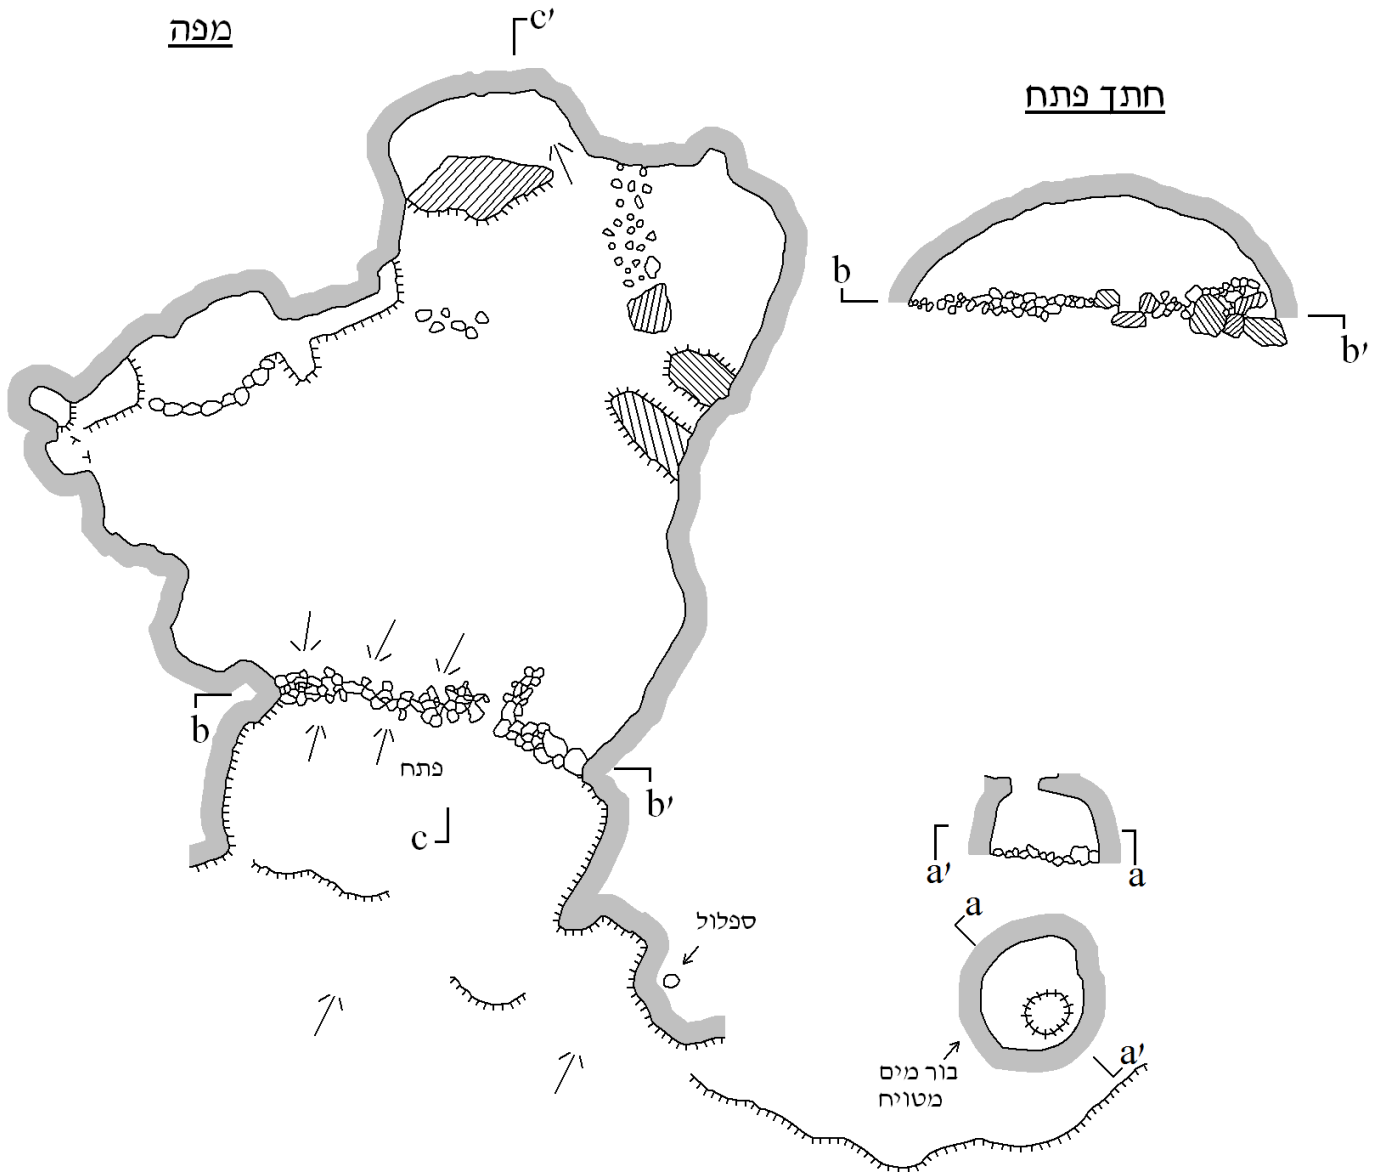

מערת אל קלעת-ואדי שיבן

נ.צ. 174057/143447 גובה 657מ'
מיפוי: בועז לנגפורד, אפרים כהן

מלח"ם 2014

0 1 2 3 4m

היטל אנכי

מפה

חתך פתח