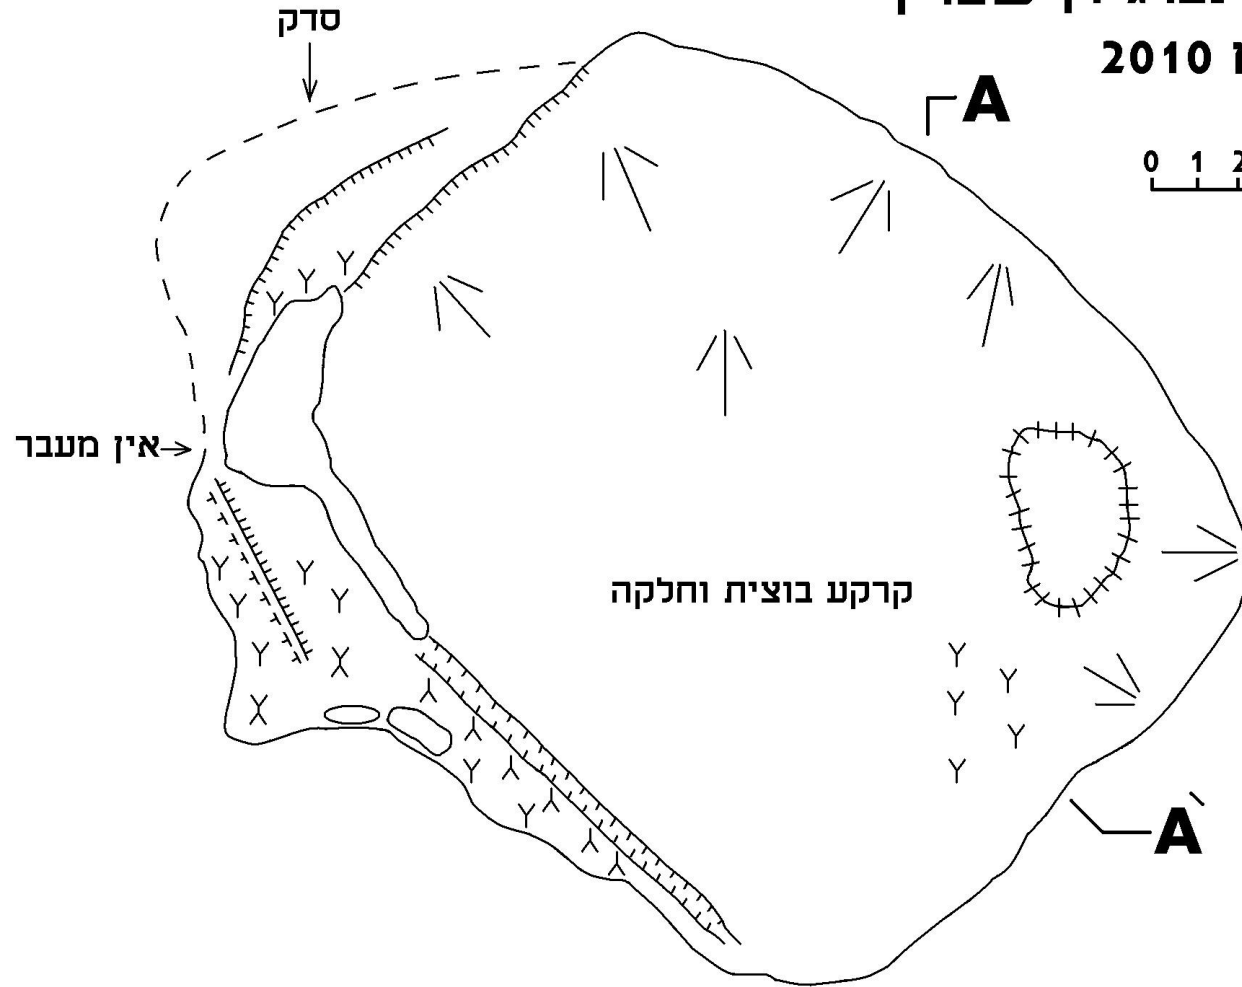

# בור ערערה

נ.צ. 155449/165816

מיפוי: אלחנן קליינברג דן שמריך

מלח"מ 2010

## מפה

## חתך A-A'

0 1 2 3 4m