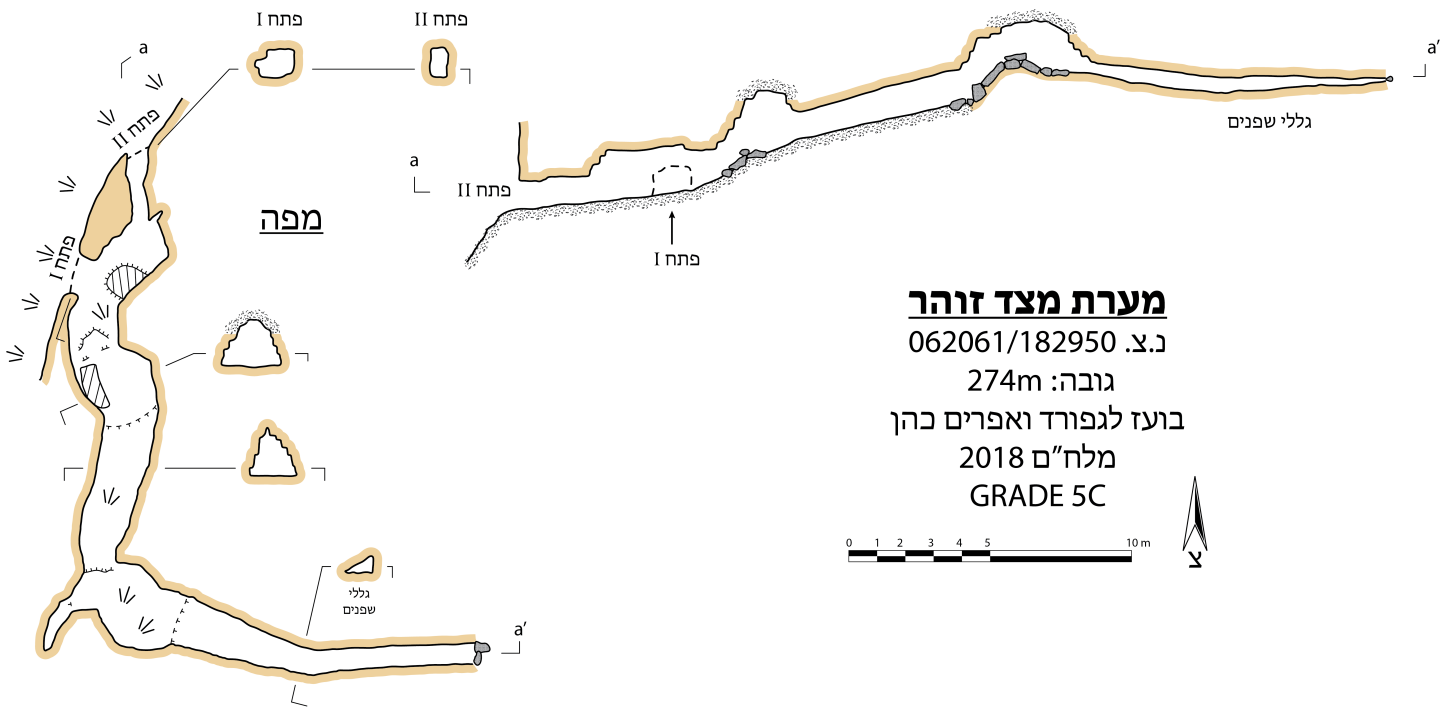

# היטל אנכי פרוש

**מפה**

## **מערת מצד זוהר**

נ.צ. 062061/182950

גובה: 274m

בועז לגפורד ואפרים כהן

מלח"ם 2018

GRADE 5C

0 1 2 3 4 5 10m