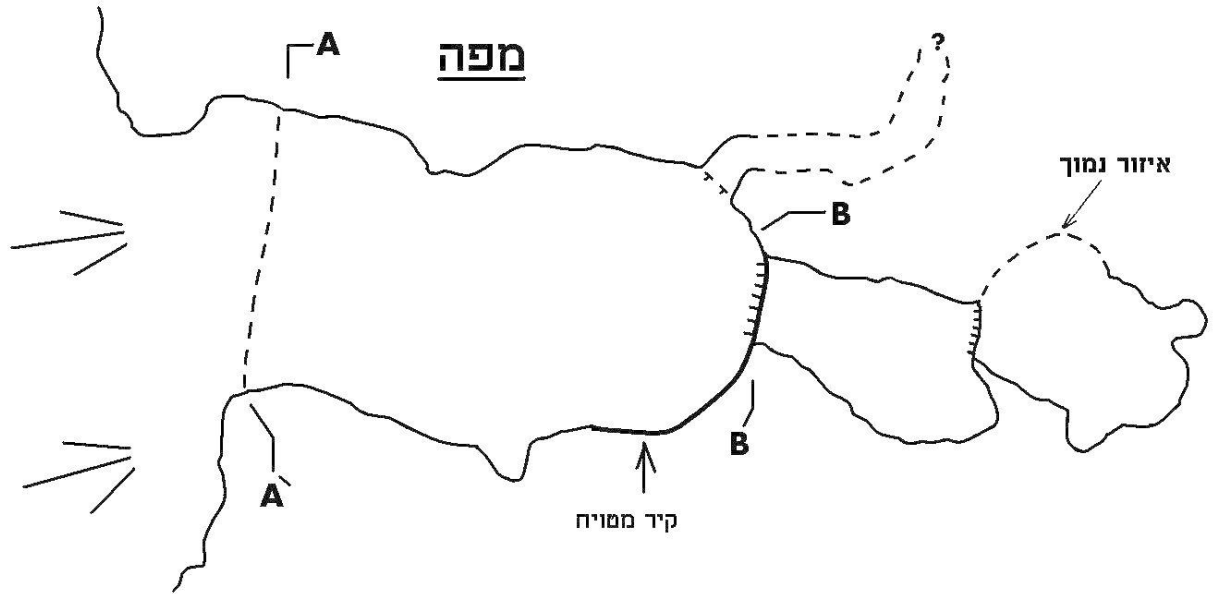

## המזרחית

נ.צ. 156560/147141 גובה 113 מ' מעפ"י

מיפוי: בועז לנגפורד ולדימיר בוסלוב

מלח"מ 2010

- 5 B -

### חתכי רוחב

### הימל אנכי