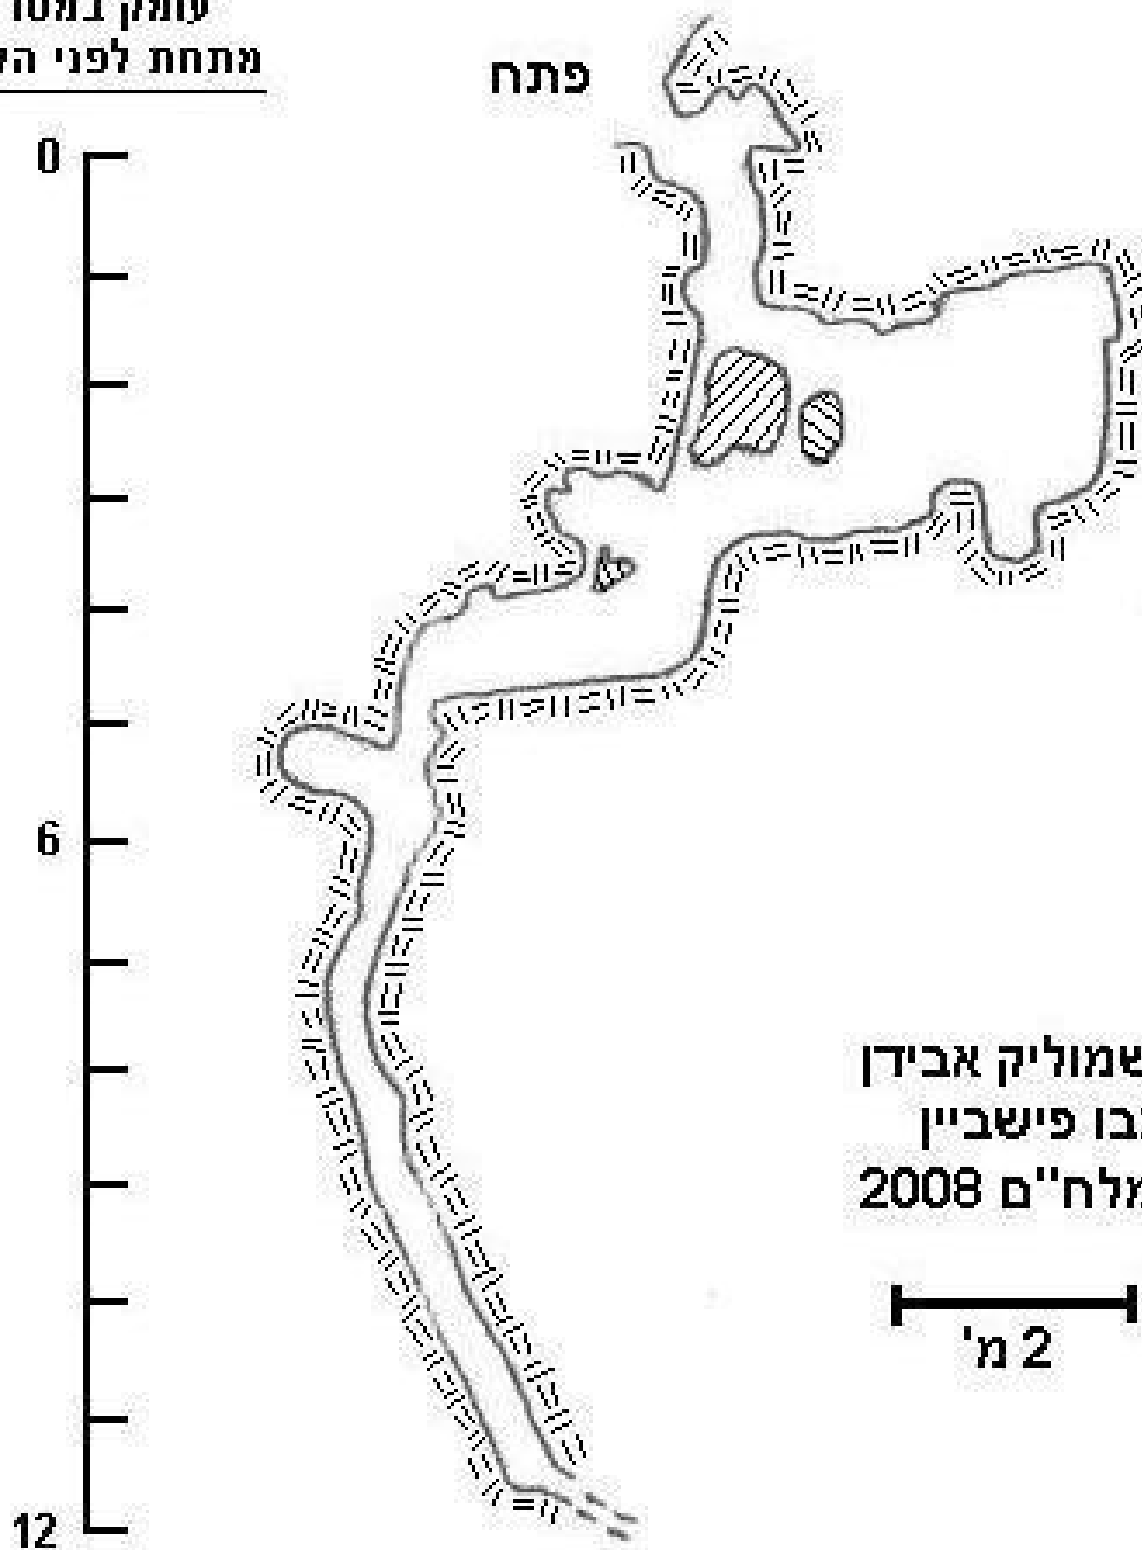

קמין 41 - היטל אנכי

223813 / 302544

עומק במטרים
מתחת לפני הקרקע

מיפוי: שמוליק אבידן
נבו פישביין
מלח"ם 2008