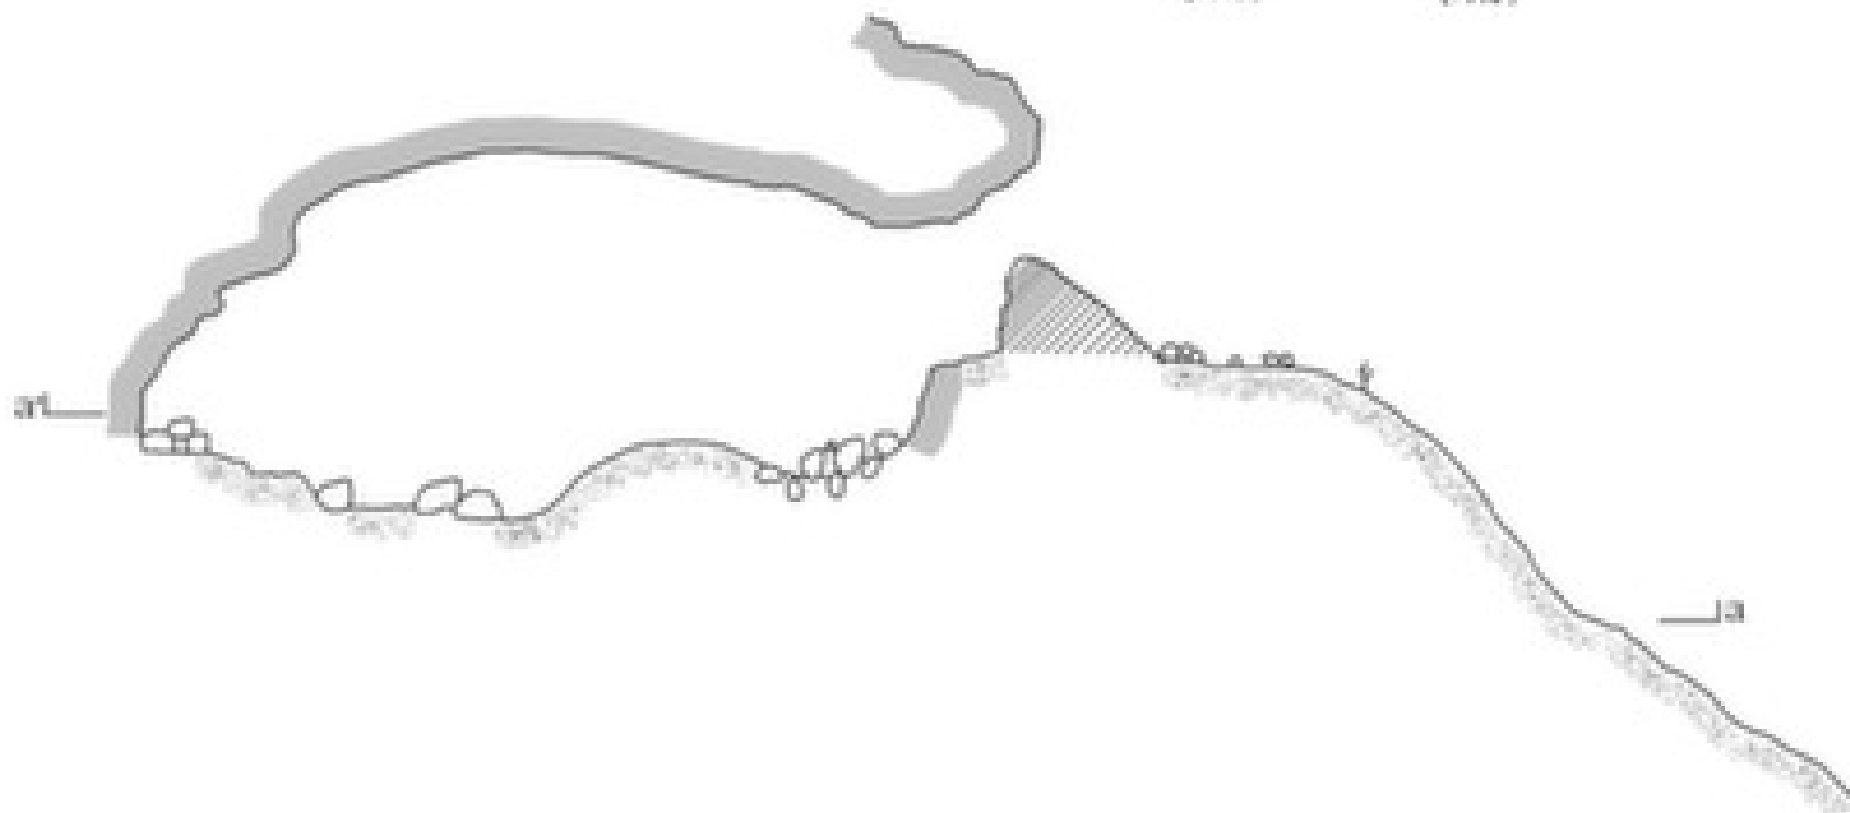

מערת מאשה (טרוויל פיטר) נחל יראון

נ.צ. 194021/274701 גובה 540 מ'

מיפוי: בועז לנגפורד, מיקה אולמן, רועי צבר, אפי כהן

מלחיים 12/2014

GRADE 5 C

0 1 2 3 4 5 מ'

חתך אנכי a-a'

מערת מאשה (טרוויל פיטר 1927) - נחל יראון

נ.צ. 194021/274701 גובה 540 מ'

מיפוי: בועז לנגפורד, מיקה אולמן, רועי צבר, אפי כהן

מלח"ס 12/2013

GRADE 5 C

מפה

0 1 2 3 4m