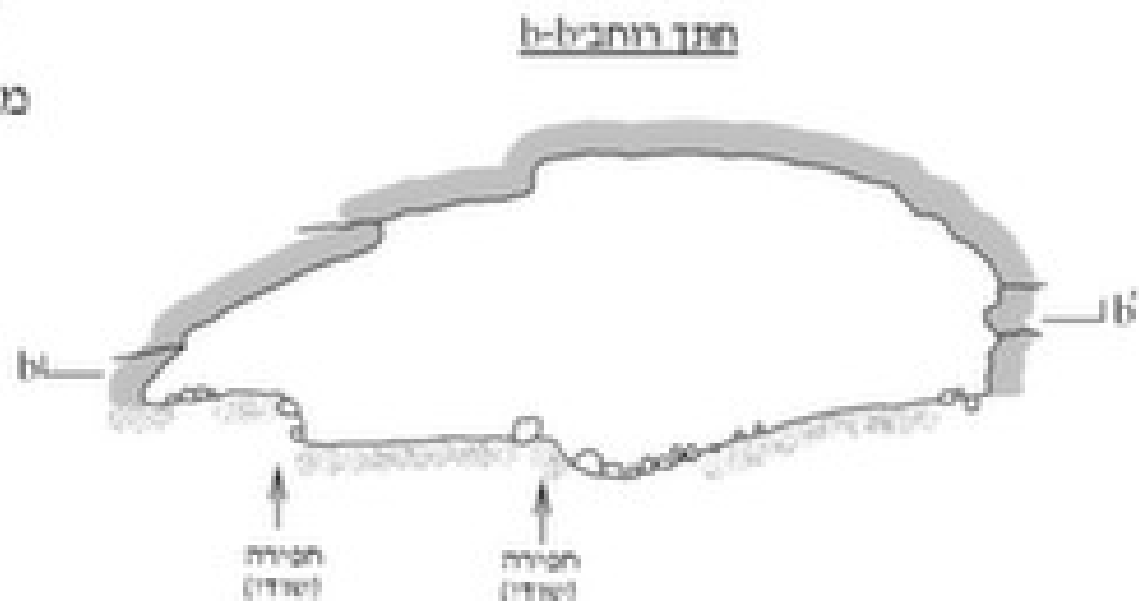

מערת מאשה (טרוויל פיטר) נחל יראון

נ.צ. 194021/274701 גובה 540 מ'

מיפוי: בועז לנגפורד, מיקה אולמן, רועי צבר, אפי כהן

מלחיים 12/2014

GRADE 5 C

0 1 2 3 4 5 מ'

חתך אנכי a-a'

מערת מאשה (טרוויל פיטר 1927) - נחל יראון

נ.צ. 194021/274701 גובה 540 מ'

מיפוי: בועז לנגפורד, מיקה אולמן, רועי צבר, אפי כהן

מלח"ס 12/2013

GRADE 5 C

מפה

0 1 2 3 4m