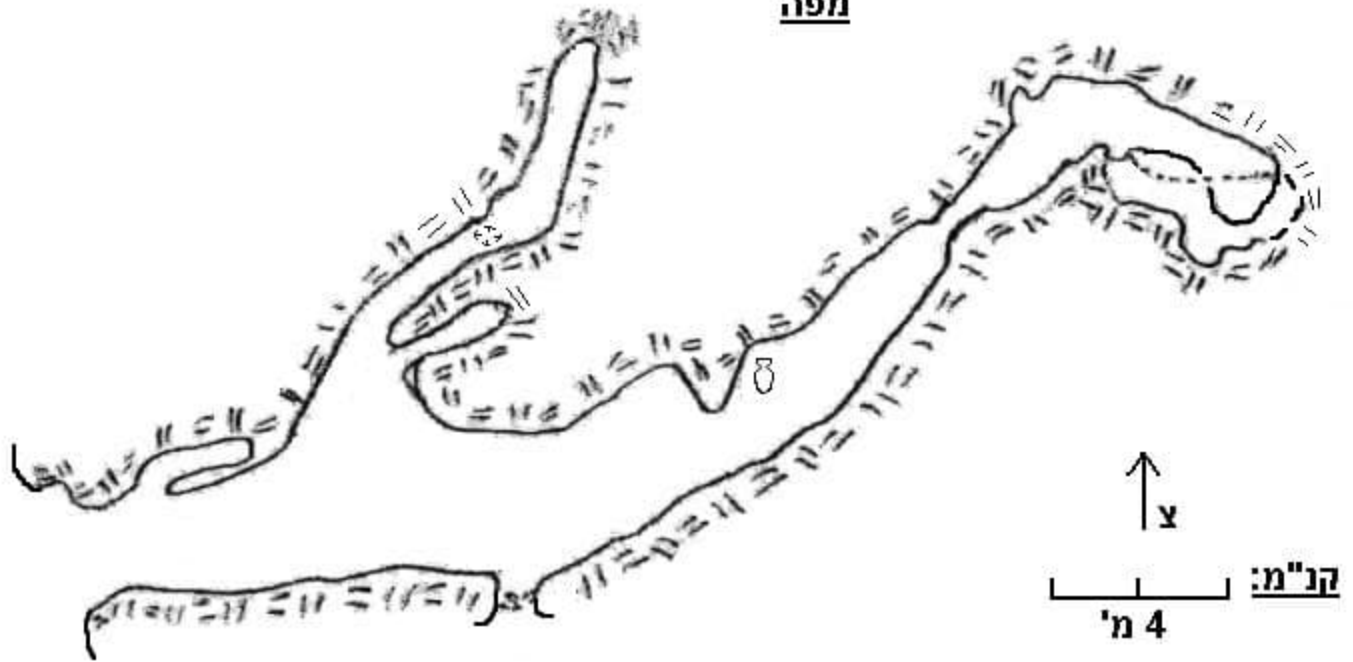

מערת הכד - שן רמון

מיפוי: שמוליק אבידן
בוועד לנגפורד
מלח"ם 2008

מפה

חתר אנכי