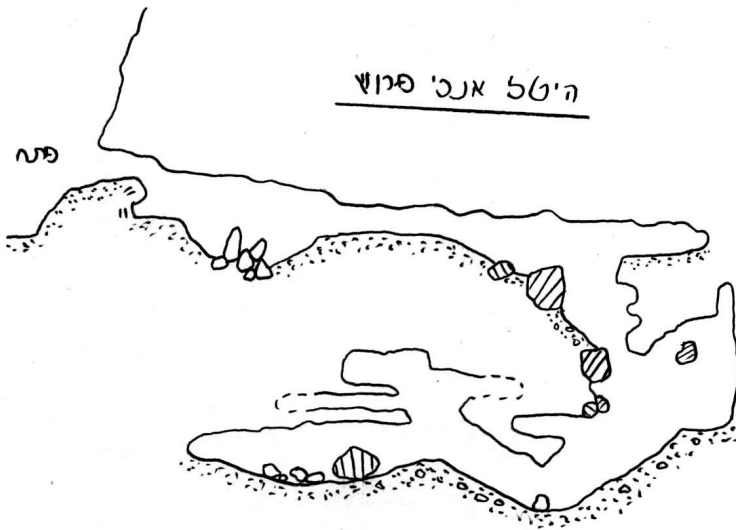

מפה

מצודת באורה

מיקום אילת, האסלאמורה, יתום 100

- 50 -

אוגוסט 2018

נ.צ.: 123623/037117

נומ: +439

היטל אנטי פרוץ

תוכני רחוב