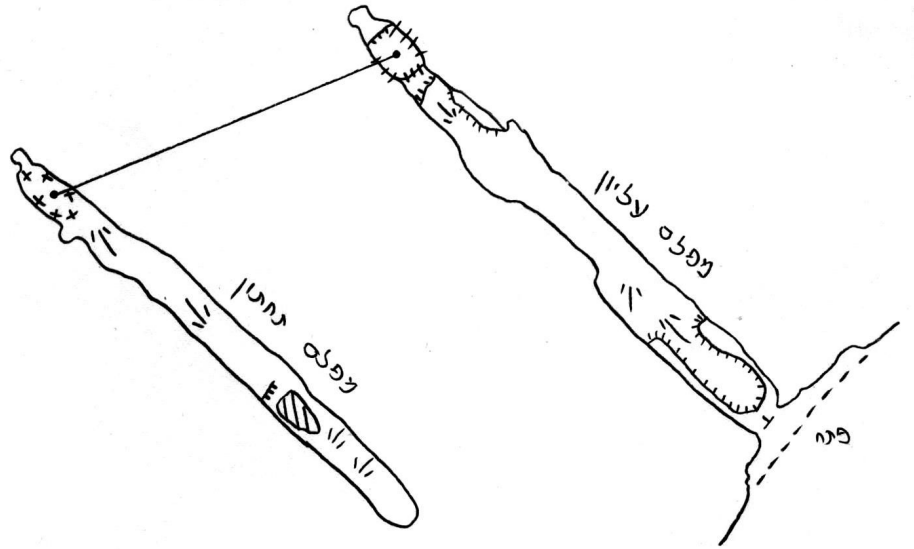

מפה

מצודת באורה

מיקום אילת, האסלאמורה, יתום 100

- 50 -

אוגוסט 2018

נ.צ.: 123623/037117

נומ: +439

היטל אנטי פרוץ

תוכני רחוב