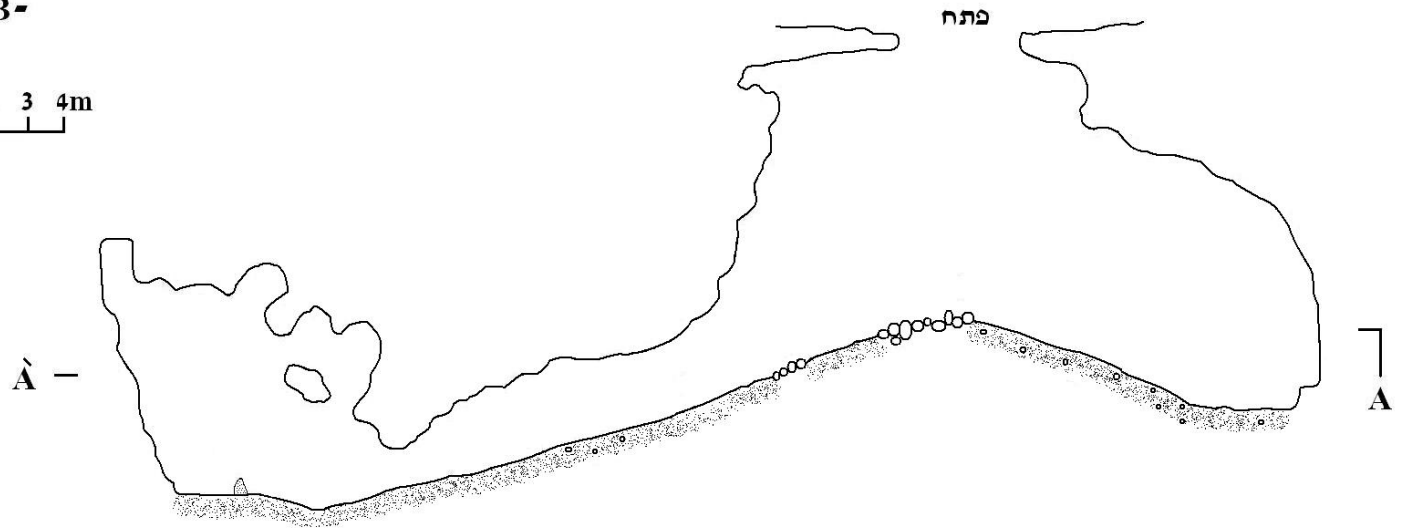

ביר אל קעיר

מיפוי: בועז לנגפורד בוסלוב ולדימיר

נ.צ. 175646/094237

גובה 388 מ'

מלח"מ 2011

-5B-

חתך במבט לצפון

חתך במבט למזרח

ביר אל קעיר

מיפוי: בועז לנגפורד בוסלוב ולדימיר

נ.צ. 175646/094237

גובה 388 מ'

מלח"מ 2011