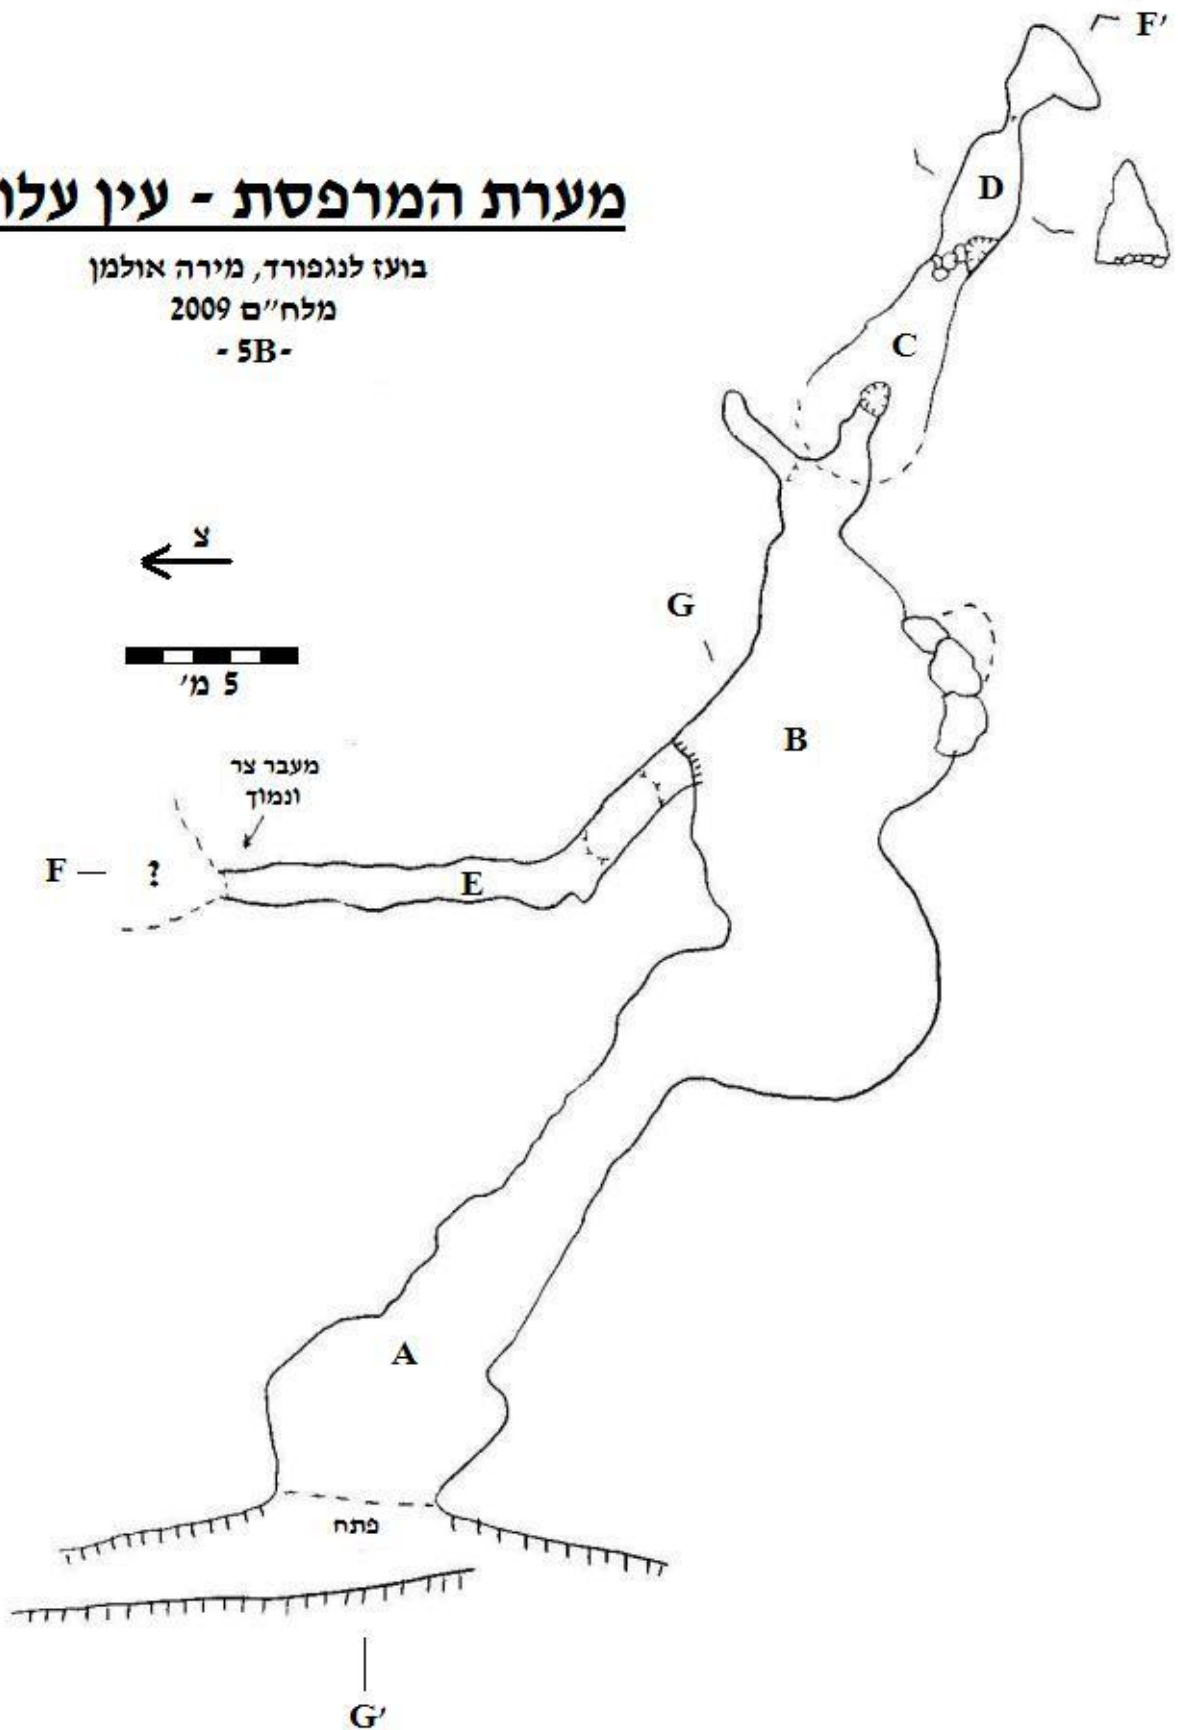

מערת המרפסת - עין עלווה

בועז לנגפורד, מירה אולמן
מלח"ם 2009
- 5B -

מערת המרפסת - עין עלווה

בועז לנגפורד, מירה אולמן

מלח"ם 2009

- 5B -

חתך מחילה F-F'

חתך מחילה G-G'