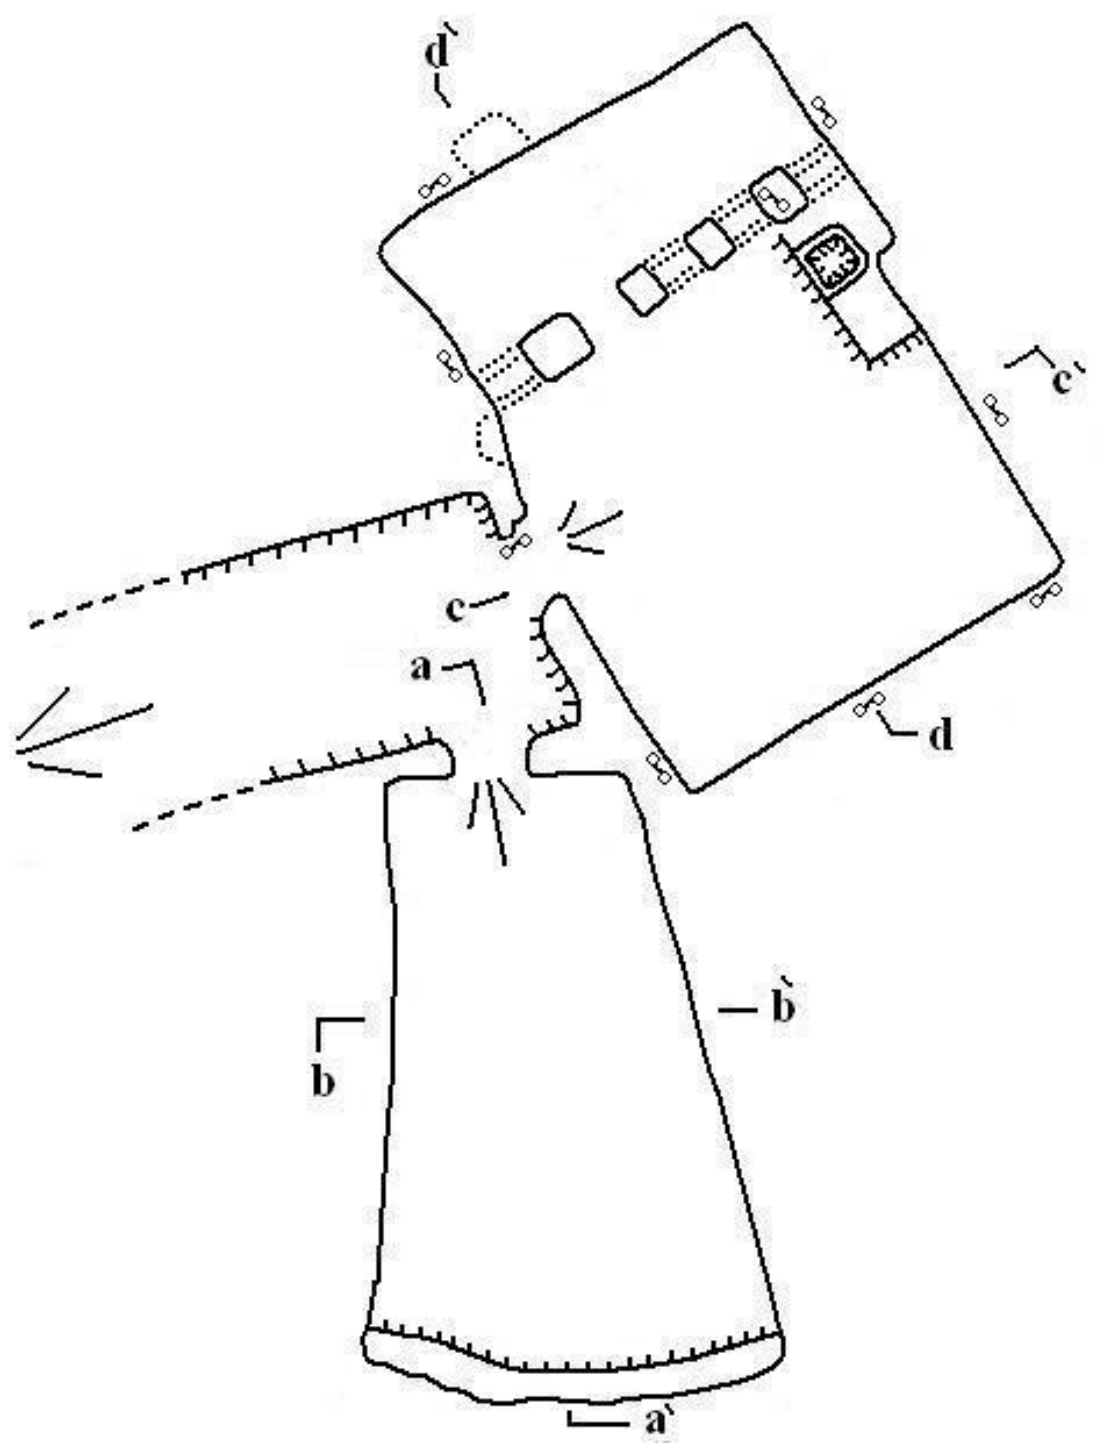

# מערת הארווה

נ.צ. 119264/047998 גובה 288 מ' מעפ"י

מיפוי: בועז לנגפורד בוסלוב ולדימיר

מלח"מ 2011

## מערת הארווה

נ.צ. 119264/047998 גובה 288 מ' מעפ"י

מיפוי: בועז לנגפורד בוסלוב ולדימיר

מלח"מ 2011

GRADE 5 B

0 1 2m

— חורים חצובים בקיר לקשירת סוסים