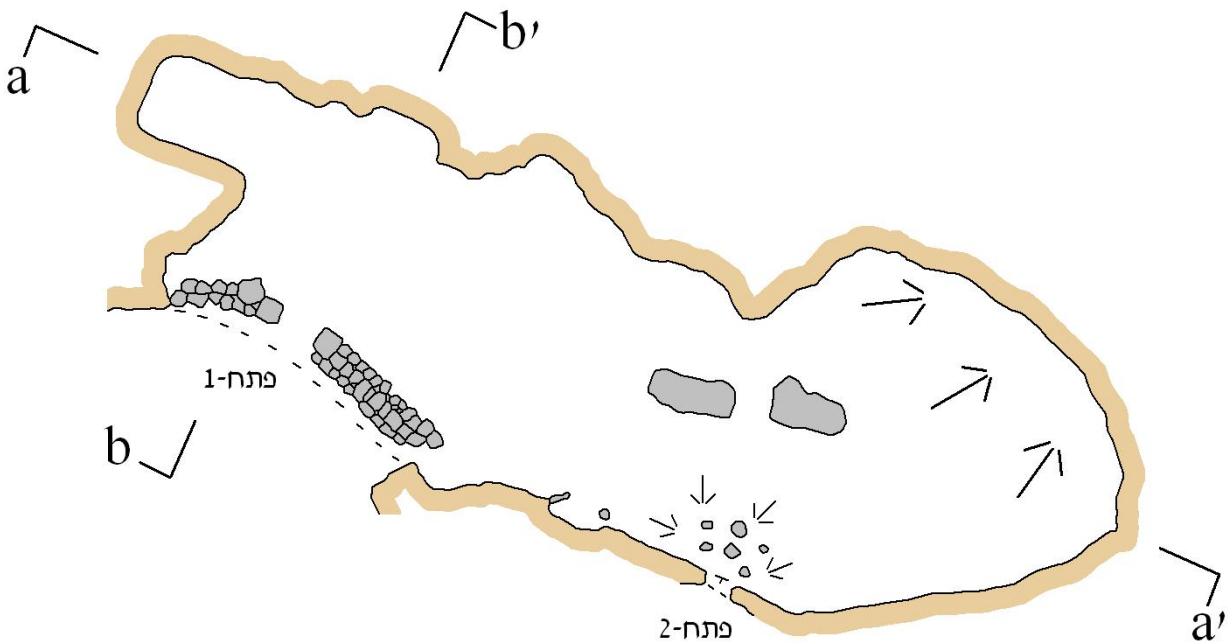

מערת נוף דולב

נ.צ. 163589/148938 גובה 606מ'

מיפוי: בועז לנגפורד, יורי ליסובץ, בוסלוב ולדימיר

מלח"ם 17/08/2015

GRADE 5 C

0 1 2 3 4m

מפה

חתך רוחב b-b'

חתך רוחב a-a'