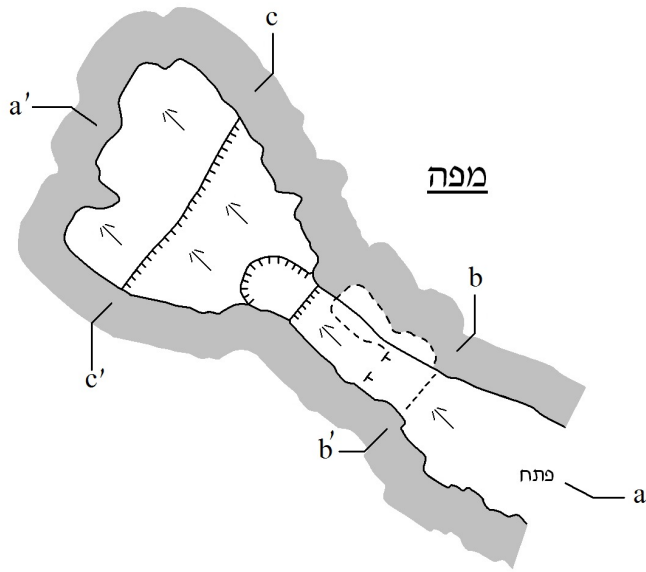

מערת סהרון

נ.צ. 142592/000208 גובה 532מ'
מיפוי: בועז לנגפורד, בוסלוב ולדימיר
מלח"ס 2013

0 1 2 3 4m

חתך פתח