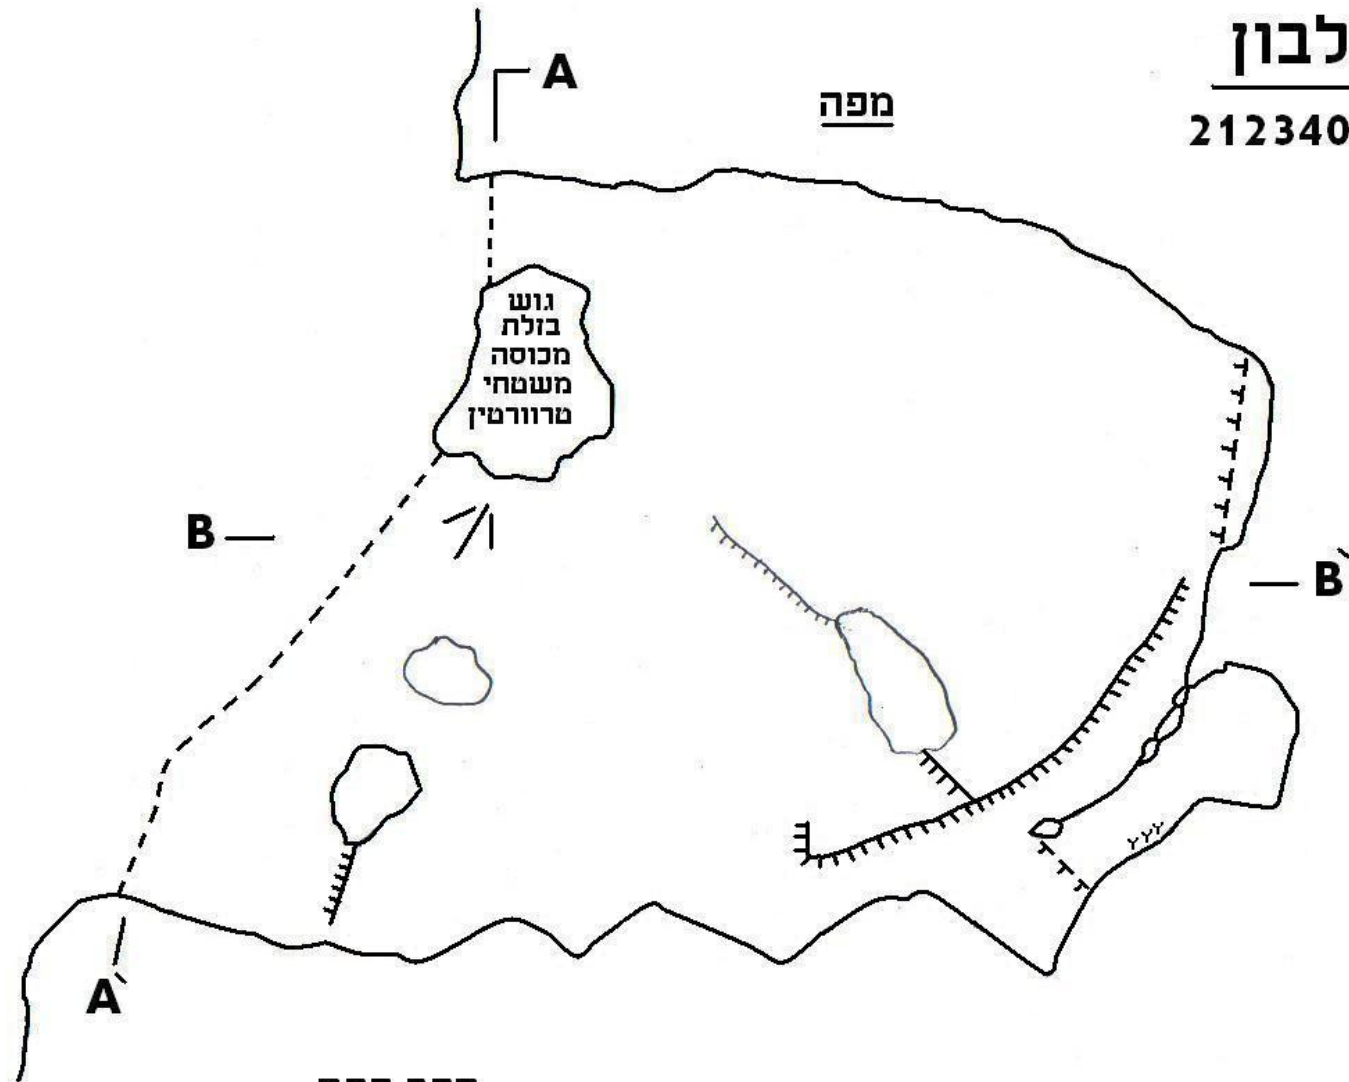

# מערת ג'לבון

נ.צ. 212340/271738

מיפוי: בועז לנופורד

מלח"מ 2009

GRADE 5B

מפה

0 2 4m

חתך פתח