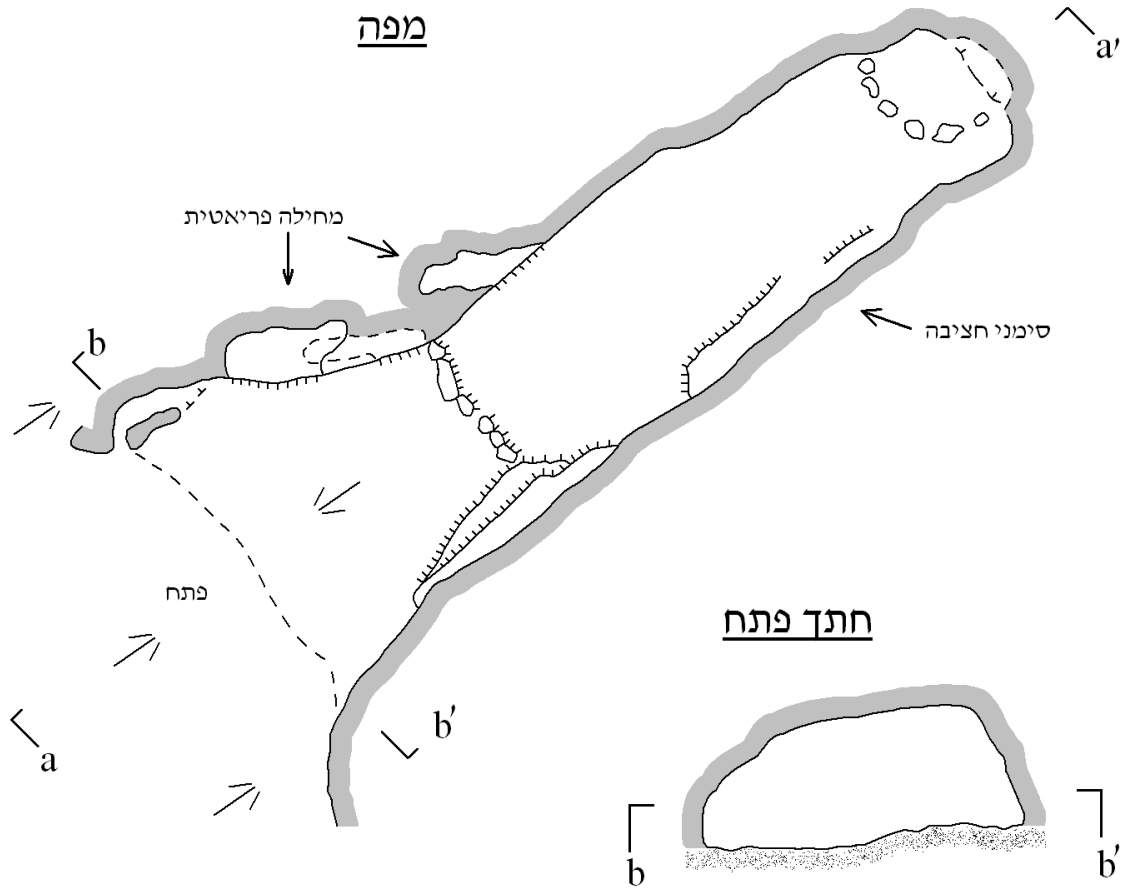

מערת תל פרור

נ.צ. 160244/225993 גובה 128 מ'
מיפוי: בועז לנגפורד, דניאל בן-טוב

מלח"ם 2014
GRADE 5 C

0 1 2 3 4 5m

מפה

חתך פתח

היטל אנכי