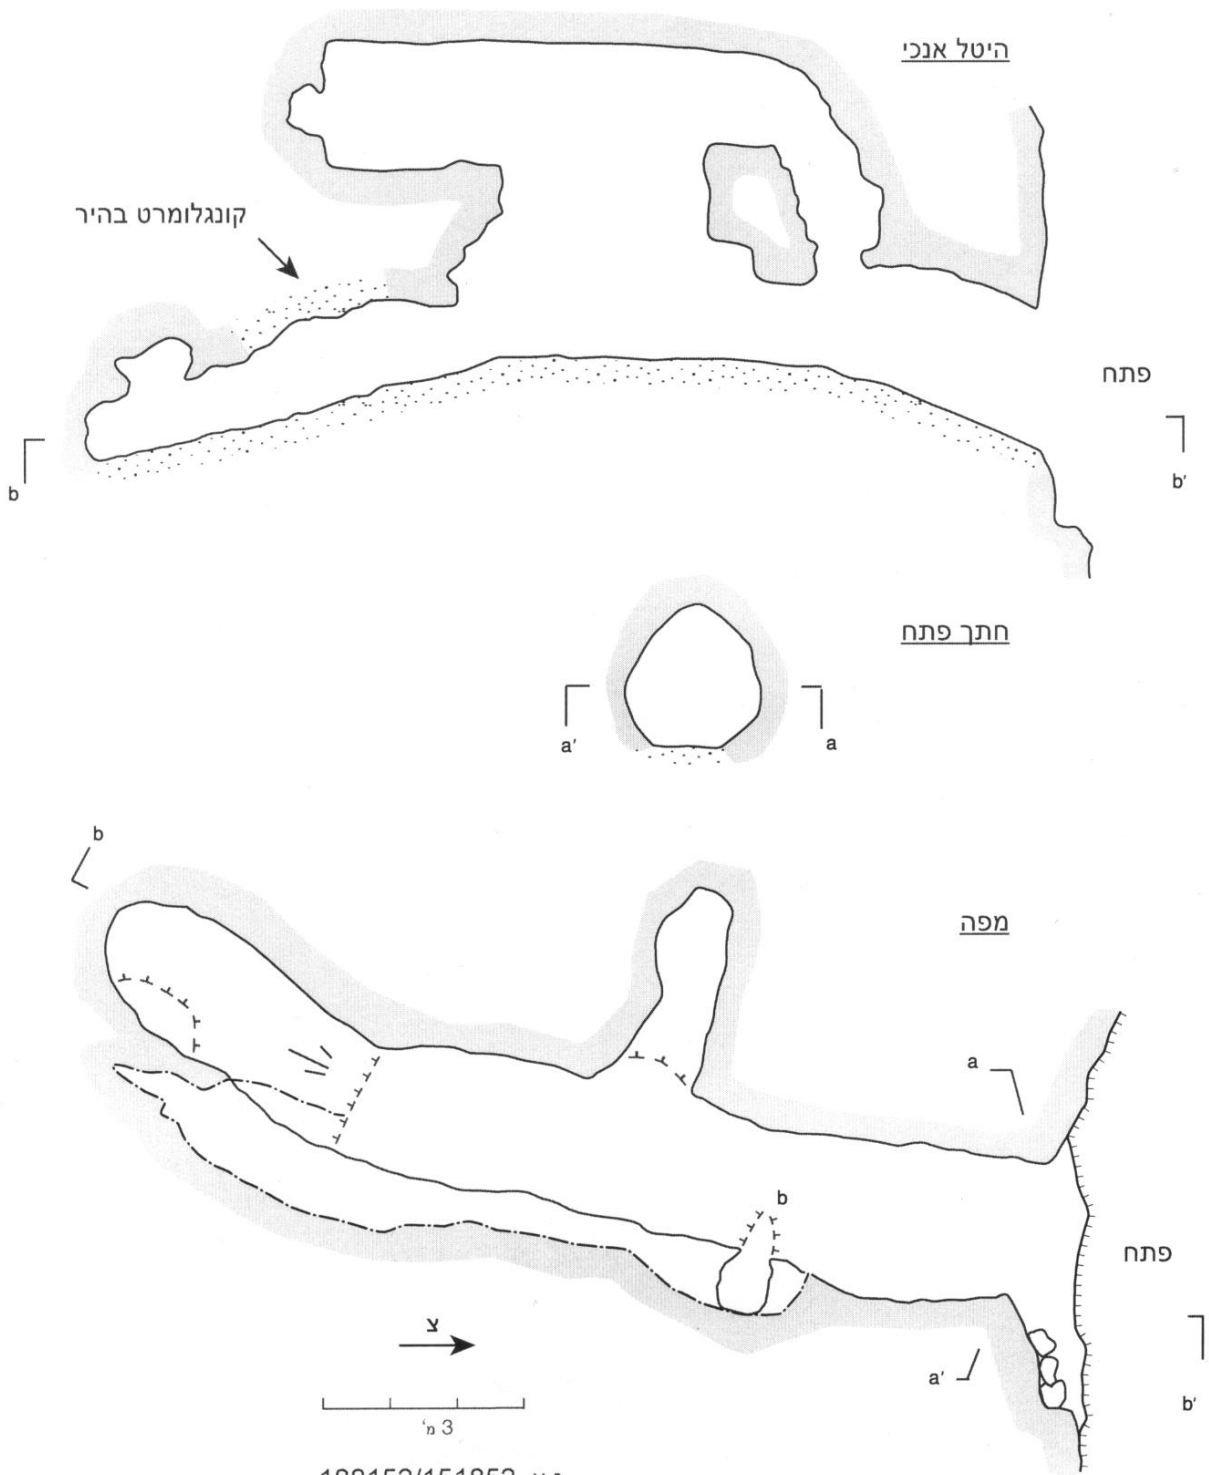

מערת ואדי א-נוביריס

מיפוי: בעז לנגפורד
מלח"ם 2011

- 5B -

נ.צ. 188152/151852
גובה: 70 מ' (מעל פני הים)