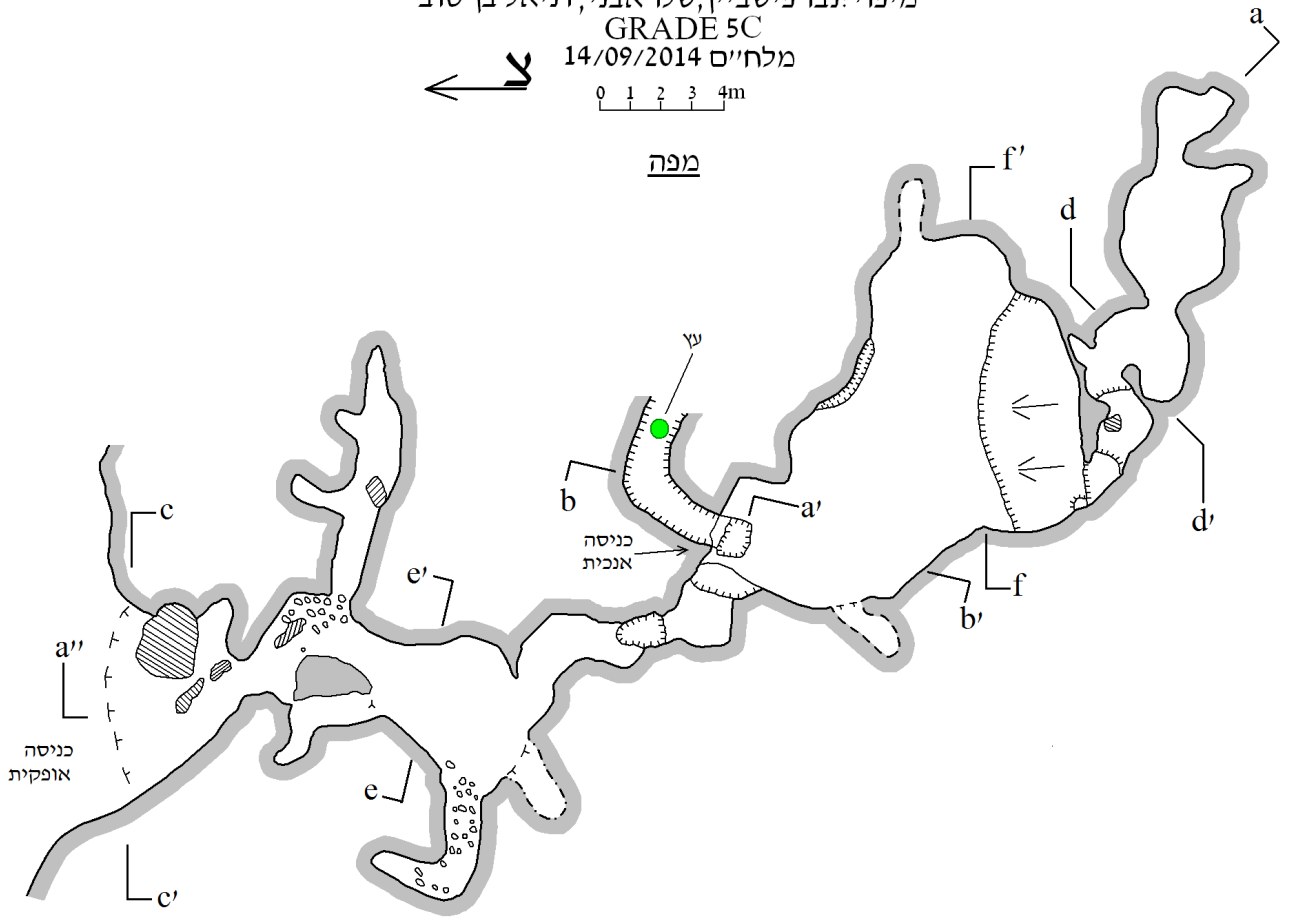

מערת סולם

נ.צ. 166844/277370 גובה 410מ'

מיפוי: נבו פישביין, שלו אבני, דניאל בן טוב

GRADE 5C

מלח"ם 14/09/2014

0 1 2 3 4m

מפה

מערת סולם

נ.צ. 166844/277370 גובה 410מ'
מיפוי: נבו פישביין, שלו אבני, דניאל בן טוב
GRADE 5C
מלח"ים 14/09/2014

0 1 2 3 4m

היטל אנכי פרוש

a'

חתכים