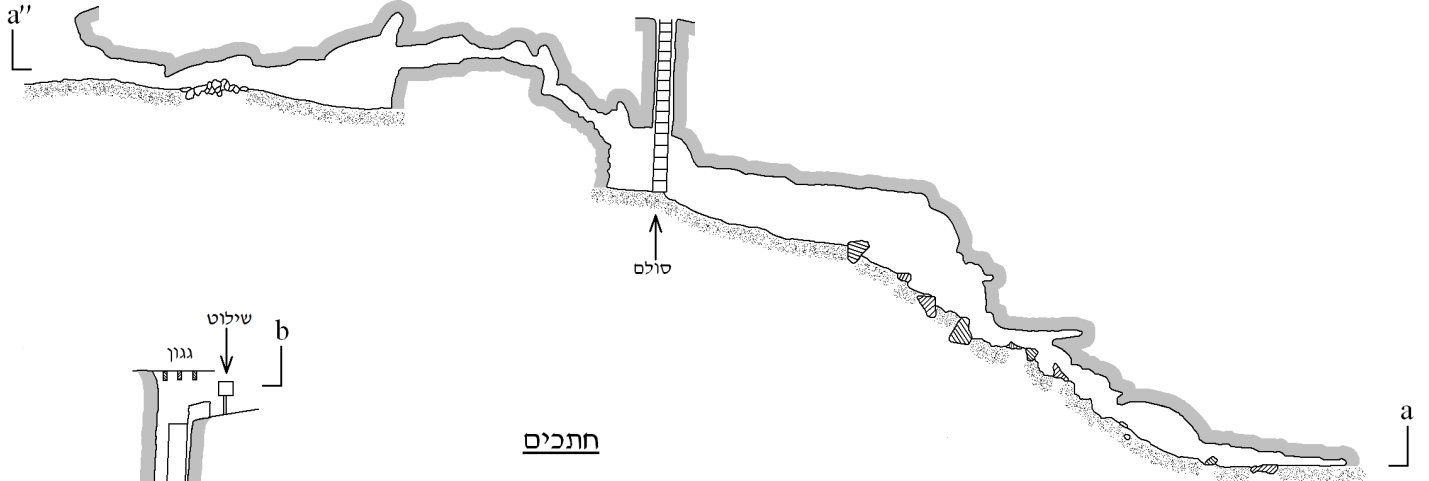

מערת סולם

נ.צ. 166844/277370 גובה 410מ'

מיפוי: נבו פישביין, שלו אבני, דניאל בן טוב

GRADE 5C

מלח"ם 14/09/2014

0 1 2 3 4m

מפה

מערת סולם

נ.צ. 166844/277370 גובה 410מ'
מיפוי: נבו פישביין, שלו אבני, דניאל בן טוב
GRADE 5C
מלח"ים 14/09/2014

0 1 2 3 4m

היטל אנכי פרוש

a'

חתכים