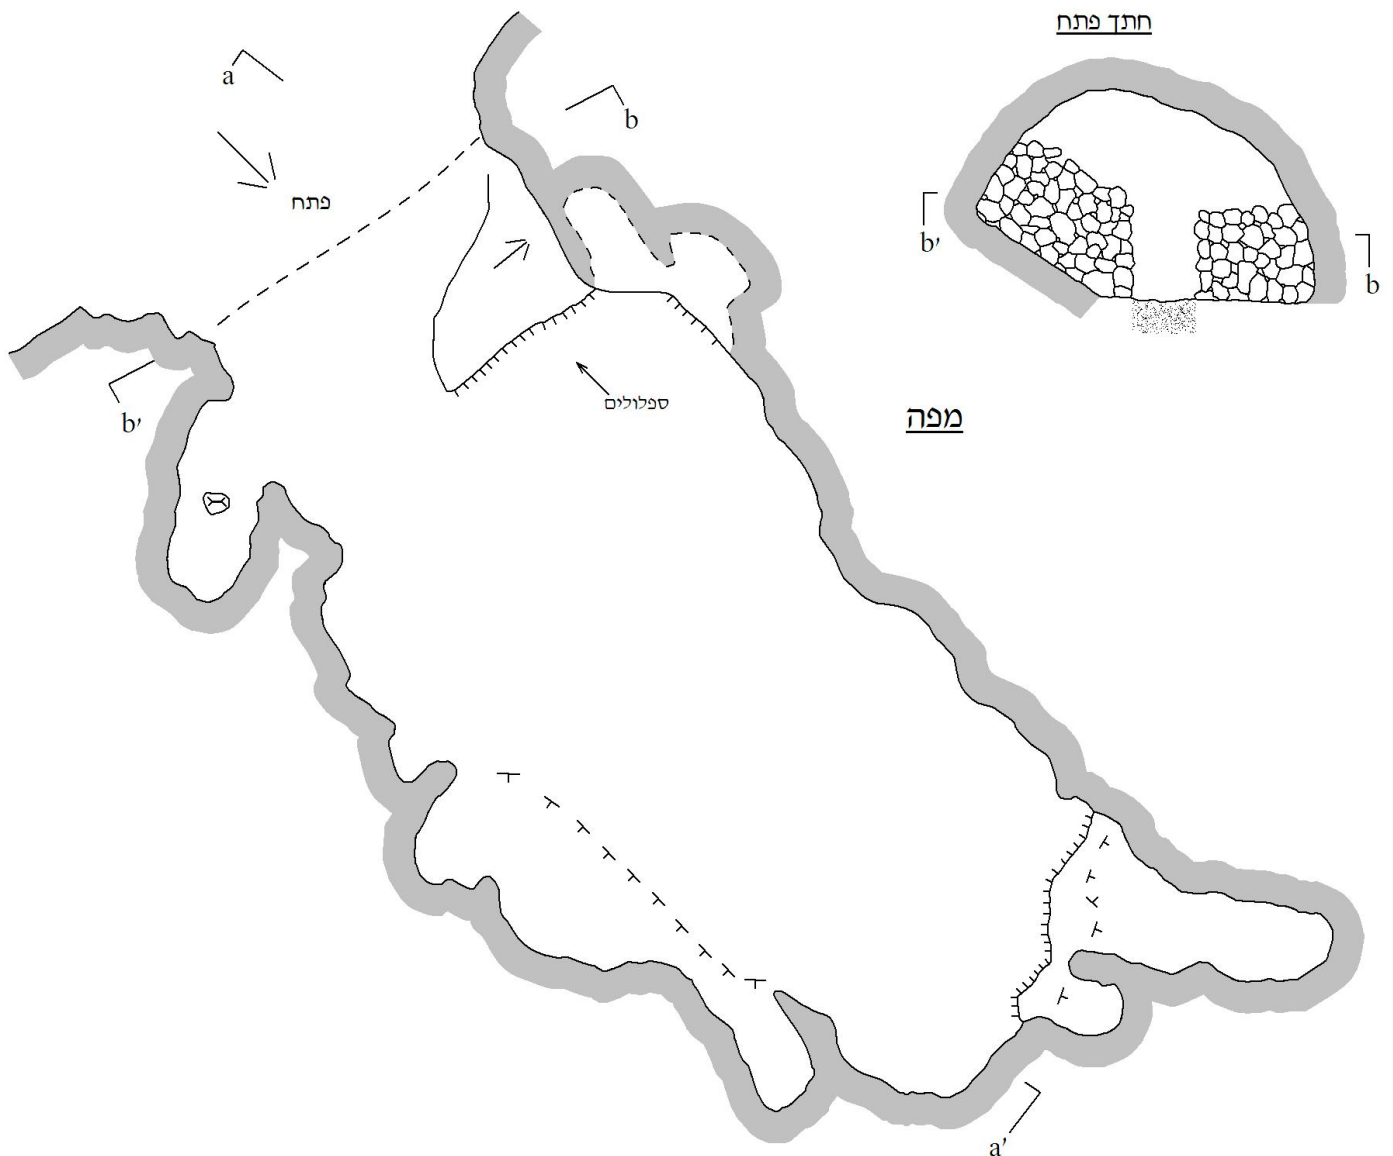

מערת יוני תאנים

נ.צ. 158934/184218 גובה 210 מ'

מיפוי: בועז לנגפורד, שמש יערן

מלח"ם 2013

GRADE 5B

היטל אנכי

מפה