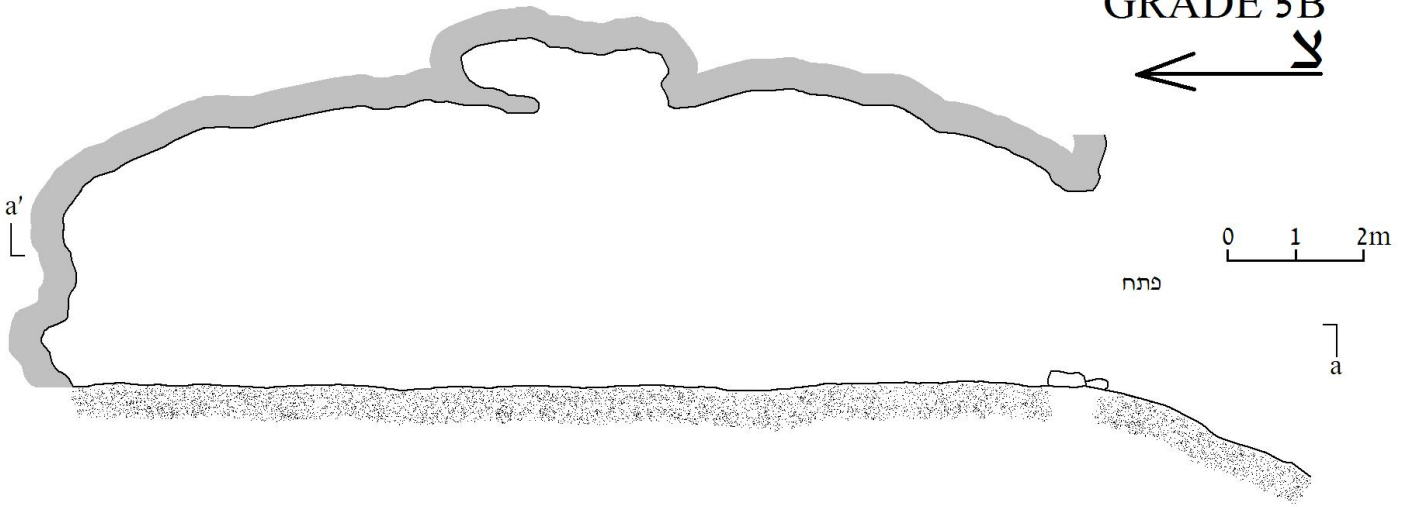

מערת יוני תאנים

נ.צ. 158934/184218 גובה 210 מ'

מיפוי: בועז לנגפורד, שמש יערן

מלח"ם 2013

GRADE 5B

היטל אנכי

מפה