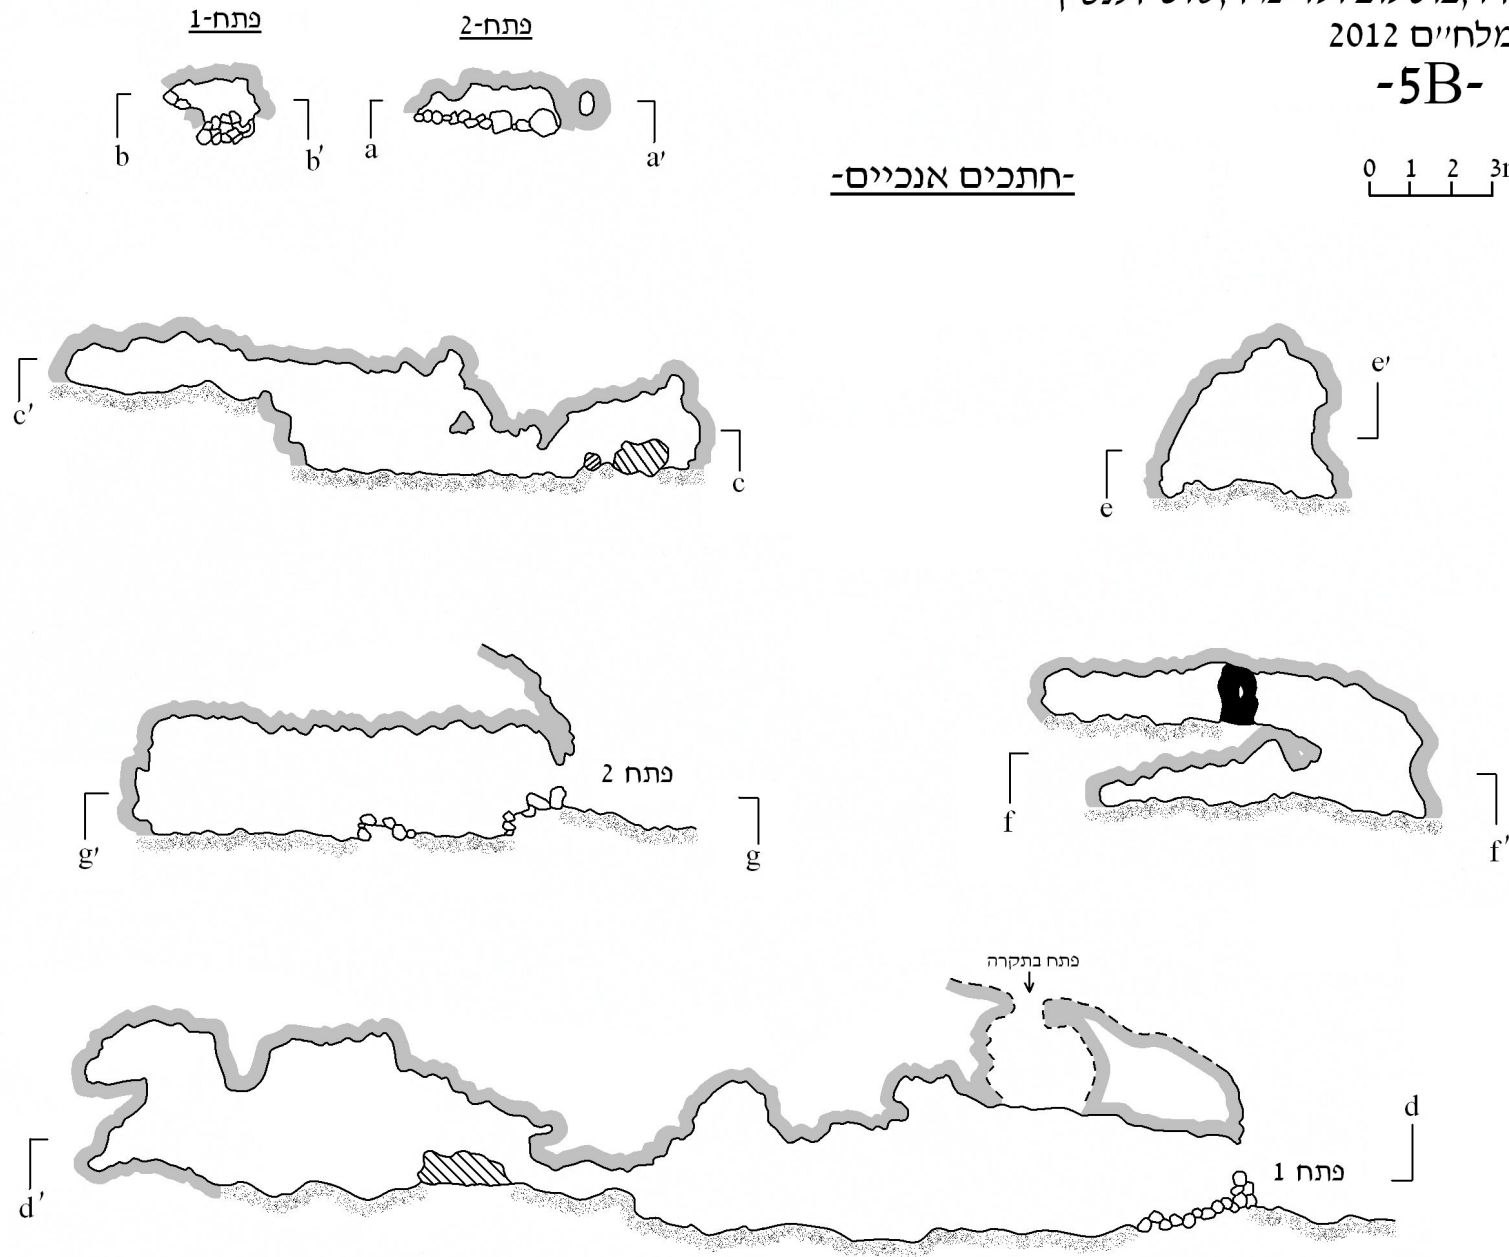

# מערת הנמרים-עין סמיה

נ.צ. 181321/155568 גובה 495מ'  
מיפוי: בועז לנגפורד, בוסלוב ולדימיר, שוט ולנטין

מלח"ס 2012

-5B-

חתכים אנכיים-

# מערת הנמרים-עין סמיה

נ.צ. 181321/155568 גובה 495מ'

מיפוי: בועז לנגפורד, בוסלוב ולדימיר, שוט ולנטין

מלח"ם 2012

-5B-